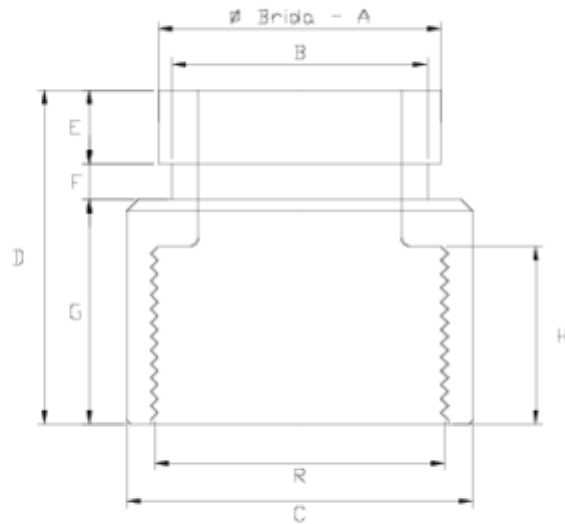

Raccords Netvitc®

Manchon Netvitc® taraudé NPT ITEM 923

RÉFÉRENCE	DESCRIPTION	Poids net	Volume (m ³)	Poids brut	Unités par lot
110N207	MANGUITO NETVITC SALIDA RH 2" NPT	0	0,00891	0	20
110N209	MANGUITO NETVITC SALIDA RH 3" NPT	0,465	0,02457	9,69	20
110N210	MANGUITO NETVITC SALIDA RH 4" NPT	0,663	0,03129	7,203	10

ITEM 923 | Manchon Netvitc® taraudé NPT

CÓDIGO	f BRIDA- A	R	PESO (g)	B	C	D	E	F	G	H	PN	MEDIDA
10n207	2"	2"	169	56	75	72	16	8	48	34	PN10	NPT
10n209	3"	3"	335	83	110	88	16	11	62	46	PN10	NPT
10n210	4"	4"	630	110	131	105	16	11	77	43	PN10	NPT