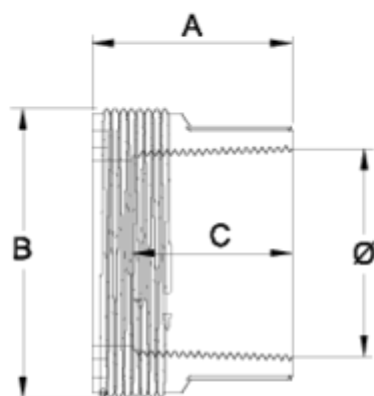

Raccords PVC-U pression

Manchon taraudé NPT

ITEM 952

RÉFÉRENCE	DESCRIPTION	Poids net	Volume (m ³)	Poids brut	Unités par lot
1002947	RACORD R/H ENLACE 3P NPT 1 1/2"	0,08	0,00472	0,9171	10
1002948	RACORD R/H ENLACE 3P NPT 2"	0,13	0,00472	1,4171	10

ITEM 952 | Manchon taraudé NPT

CÓDIGO	Ø	PESO(g)	A	B	C	PN	MEDIDA
02947	1 1/2"	80	46	64	32	PN10	MÉTRICO
02948	2"	130	56	81	45	PN10	MÉTRICO

Documentation Produit

Certifications de produits

Certificats d'entreprise