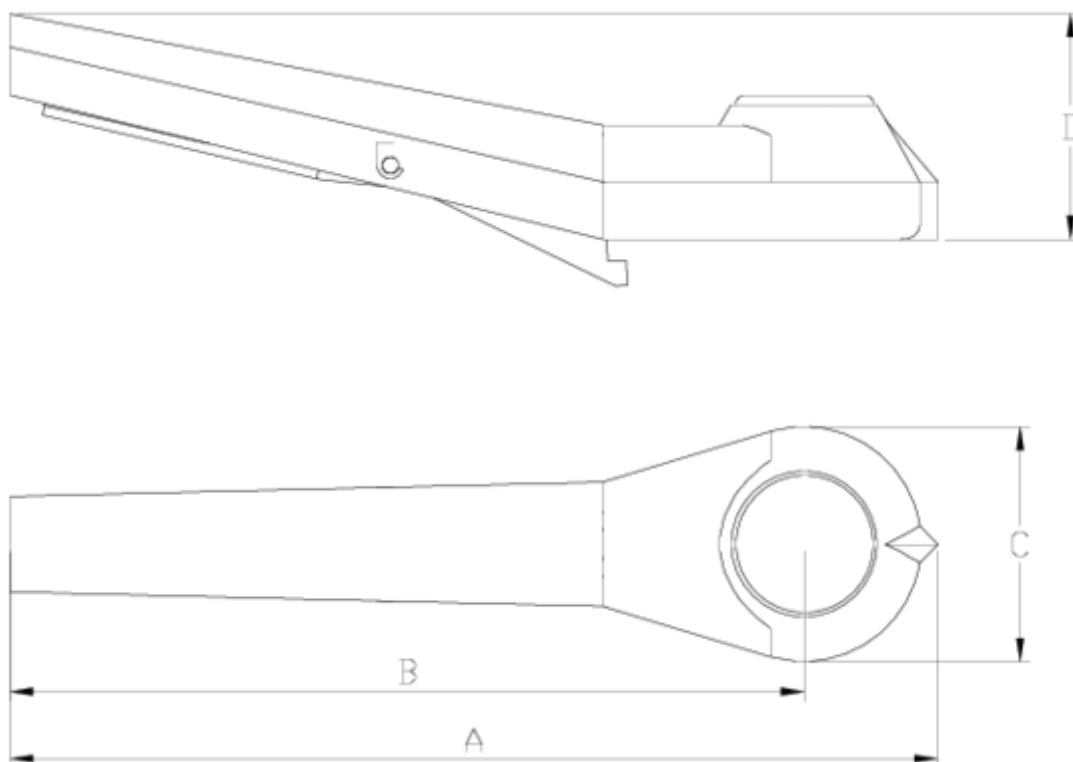

Pièces de rechange

Pignée à détente FPM vanne papillon ITEM 816

RÉFÉRENCE	DESCRIPTION	Poids net	Volume (m ³)	Poids brut	Unités par lot
1009913	CONJUNTO MANETA GATILLO 250 VITON	0,702	0,03100	1,644	2

Pol. Ind. Plá Vallonga,
c/ Agua, 28
03006 ALICANTE (España)

+34 965 11 42 82

+34 965 11 48 62

tecnicocomercial@hidroten.es

Service d'Attention
Technique Commerciale
+34 966 105 888

www.hidroten.es

ITEM 816 | Pignée à détente FPM vanne papillon

CÓDIGO	f	PESO	A	B	C	D	PN	MEDIDA
09909	63-75	336	275	235	70	75	PN10	MÉTRICO
09910	90-110	347	275	235	70	75	PN10	MÉTRICO
09911	125-160	370	310	270	70	85	PN10	MÉTRICO
09912	200-225	554	310	270	70	85	PN6	MÉTRICO
09913	250	745	457	420	74	100	PN6	MÉTRICO