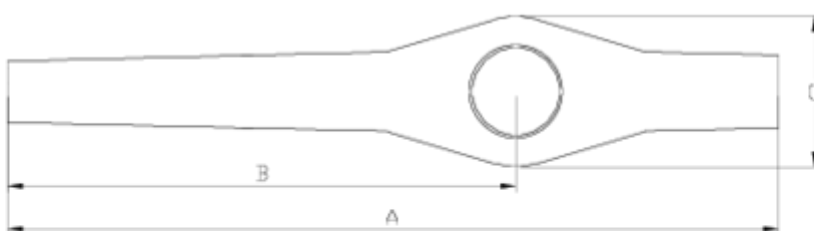

Pièces de rechange

Poignée à detente vanne basic ITEM 821

| RÉFÉRENCE | DESCRIPTION | Poids net | Volume (m ³) | Poids brut | Unités par lot |
|-----------|-------------------------------------|-----------|--------------------------|------------|----------------|
| 1011757 | MANETA V.B. GATILLO DN150 | 0,72 | 0,03100 | 1,93 | 2 |
| 1011966 | MANETA V.B. GATILLO DN113-DN125 | 0,6404 | 0,03100 | 1,6377 | 2 |
| 1011967 | MANETA V.B. GATILLO 63-90 | 0,2084 | 0,01553 | 0,7435 | 2 |
| 1011968 | MANETA V.B. GATILLO DN100 (110-160) | 0,2274 | 0,01553 | 0,7815 | 2 |

ITEM 821 | Poignée à detente vanne basic

| CÓDIGO | f tubo | PESO (g) | A | B | C |
|--------|------------|----------|-----|-----|----|
| 11967 | 63-90 | 347 | 275 | 235 | 70 |
| 11968 | DN 100 | 370 | 310 | 270 | 70 |
| 11966 | DN 113-125 | 460 | 510 | 330 | 70 |