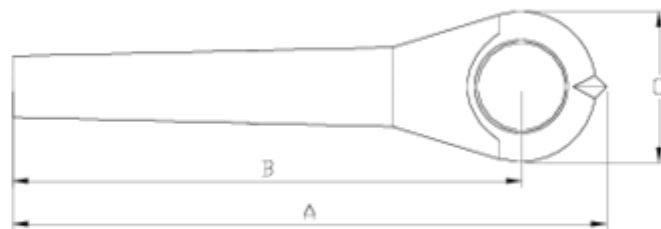

Pièces de rechange

Poignée à detente vanne basic ITEM 821

| RÉFÉRENCE | DESCRIPTION | Poids net | Volume (m ³) | Poids brut | Unités par lot |
|-----------|-------------------------------------|-----------|--------------------------|------------|----------------|
| 1011757 | MANETA V.B. GATILLO DN150 | 0,72 | 0,03100 | 1,93 | 2 |
| 1011966 | MANETA V.B. GATILLO DN113-DN125 | 0,6404 | 0,03100 | 1,6377 | 2 |
| 1011967 | MANETA V.B. GATILLO 63-90 | 0,2084 | 0,01553 | 0,7435 | 2 |
| 1011968 | MANETA V.B. GATILLO DN100 (110-160) | 0,2274 | 0,01553 | 0,7815 | 2 |

ITEM 821 | Poignée à detente vanne basic

| CÓDIGO | f tubo | PESO (g) | A | B | C |
|--------|------------|----------|-----|-----|----|
| 11967 | 63-90 | 347 | 275 | 235 | 70 |
| 11968 | DN 100 | 370 | 310 | 270 | 70 |
| 11966 | DN 113-125 | 460 | 510 | 330 | 70 |