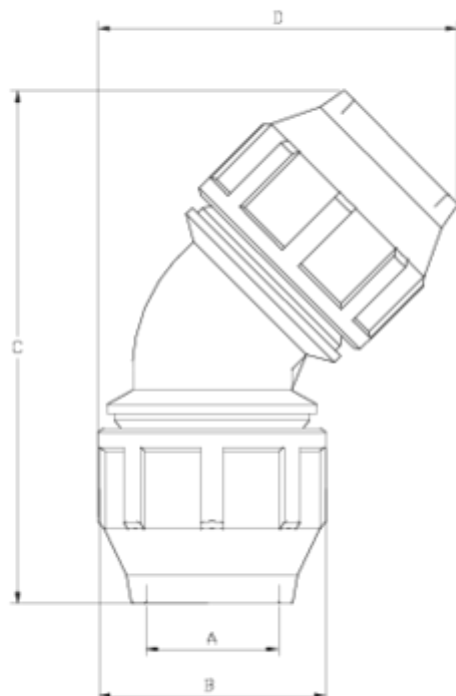

PP compression fittings

COUDE 45° BOUCHES ÉGALES ITEM 848

RÉFÉRENCE	DESCRIPTION	Poids net	Volume (m ³)	Poids brut	Unités par lot
112E346	ELBOW 45° 75	1,5515	0,03129	6,7336	4
112E347	ELBOW 45° 90	2,6057	0,03129	5,7394	2
112E348	ELBOW 45° 110	3,5892	0,03682	7,7997	2

ITEM 848 | COUDE 45° BOUCHES ÉGALES

Código	f tubo	Peso (g)	A	B	C	D	PN	MEDIDA
12E346	75	1485	77	133	300	196	PN10	MÉTRICO
12E347	90	2450	92	159	357	250	PN10	MÉTRICO
12E348	110	3540	112	183	385	300	PN10	MÉTRICO