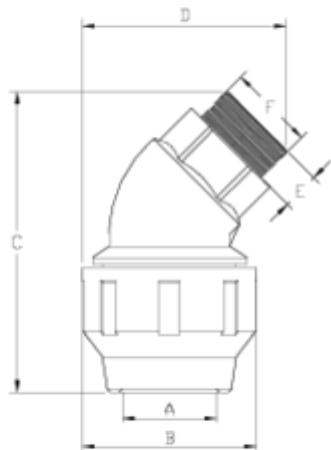

PP compression fittings

COUDE 45° FILETÉ

ITEM 847

RÉFÉRENCE	DESCRIPTION	Poids net	Volume (m ³)	Poids brut	Unités par lot
112E356	ELBOW 45°, MALE THREAD 75 x 2 1/2"	0,9499	0,03129	4,3276	4
112E357	ELBOW 45°, MALE THREAD 90 x 3"	1,6023	0,03129	3,7326	2
112E358	ELBOW 45°, MALE THREAD 110 x 4"	2,2426	0,03682	5,1045	2

ITEM 847 | COUDE 45° FILETÉ

Código	f tubo - F	Peso (g)	A	B	C	D	E	PN	TIPO ROSCA
12E356	75 - 2 1/2"	960	77	133	220	170	30	PN10	BSP
12E357	90 - 3"	1650	92	159	270	190	35	PN10	BSP
12E358	110 - 4"	2320	112	183	305	215	41	PN10	BSP