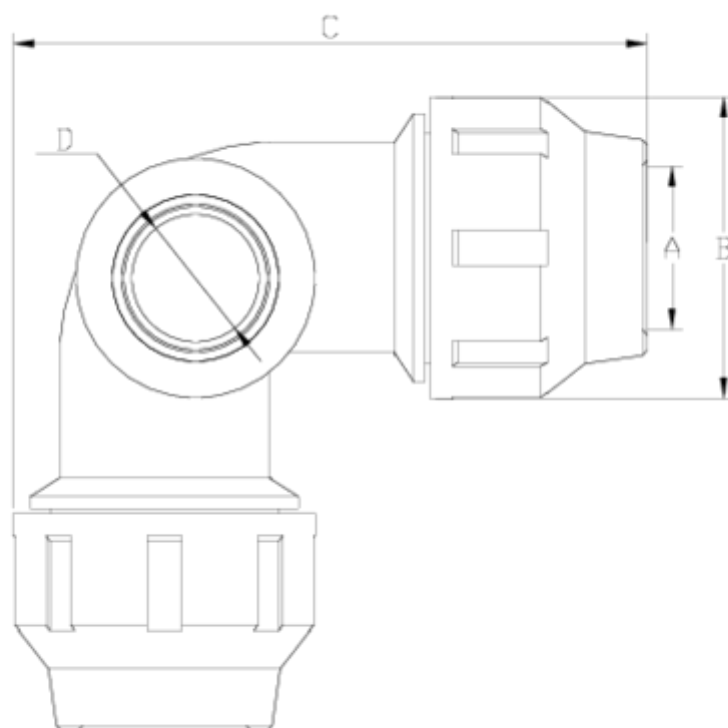

PP compression fittings

Coude 90° bouches égales

"AIR"

ITEM 550

RÉFÉRENCE	DESCRIPTION	Poids net	Volume (m ³)	Poids brut	Unités par lot
112E209	"AIR" 90° ELBOW EQUAL OUTLETS 63 - 3/4"	0,975	0,06347	15,525	15
112E210	"AIR" 90° ELBOW EQUAL OUTLETS 63 - 1"	0,979	0,06347	15,585	15
112E211	"AIR" 90° ELBOW EQUAL OUTLETS 25 - 1/2"	0,1545	0,03129	8,285	50
112E212	"AIR" 90° ELBOW EQUAL OUTLETS 25 - 3/4"	0,145	0,03129	8,06	50
112E213	"AIR" 90° ELBOW EQUAL OUTLETS 32 - 3/4"	0,216	0,03129	8,12	35
112E214	"AIR" 90° ELBOW EQUAL OUTLETS 32 - 1"	0,222	0,03129	8,33	35
112E215	"AIR" 90° ELBOW EQUAL OUTLETS 40 - 3/4"	0,347	0,04460	9,505	25
112E216	"AIR" 90° ELBOW EQUAL OUTLETS 40 - 1"	0,352	0,04460	9,63	25
112E217	"AIR" 90° ELBOW EQUAL OUTLETS 50 - 3/4"	0,55	0,04460	9,08	15
112E218	"AIR" 90° ELBOW EQUAL OUTLETS 50 - 1"	0,556	0,04460	9,17	15

ITEM 550 | Coude 90° bouches égales "AIR"

Código	f tubo - D	Peso (g)	A	B	C	PN	MEDIDA
12E211	25 - 1/2"	147	26	55	115	PN16	BSP
12E212	25 - 3/4"	152	26	55	115	PN16	BSP
12E213	32 - 3/4"	216	33	64	132	PN16	BSP
12E214	32 - 1"	222	33	64	132	PN16	BSP
12E215	40 - 3/4"	347	42	76	155	PN16	BSP
12E216	40 - 1"	352	42	76	155	PN16	BSP
12E217	50 - 3/4"	550	51	91	173	PN16	BSP
12E218	50 - 1"	556	51	91	173	PN16	BSP
12E209	63 - 3/4"	955	64	109	205	PN16	BSP
12E210	63 - 1"	945	64	109	205	PN16	BSP