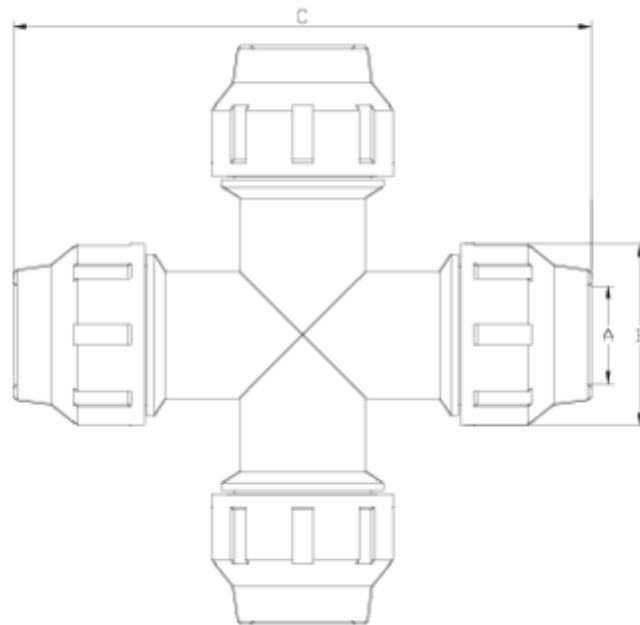

PP compression fittings

Croix 90° bouches égales

ITEM 552

RÉFÉRENCE	DESCRIPTION	Poids net	Volume (m ³)	Poids brut	Unités par lot
112E250	90° CROSS EQUAL OUTLETS 20	0,18222	0,02244	3,221	15
112E251	90° CROSS EQUAL OUTLETS 25	0,3	0,02244	5,04	15
112E252	90° CROSS EQUAL OUTLETS 32	0,43	0,03648	7,15	15

ITEM 552 | Croix 90° bouches égales

Código	f tubo	Peso (g)	A	B	C	PN	MEDIDA
12E250	20	152	21	46	167	PN16	MÉTRICO
12E251	25	252	26	55	182	PN16	MÉTRICO
12E252	32	378	33	64	198	PN16	MÉTRICO

Documentation Produit