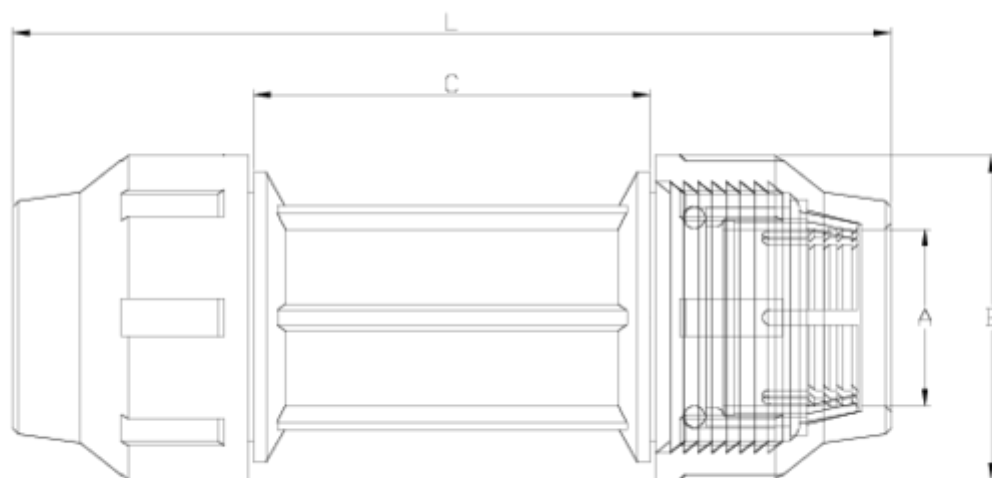

PP compression fittings

Raccord droit long de réparation

ITEM 549

RÉFÉRENCE	DESCRIPTION	Poids net	Volume (m ³)	Poids brut	Unités par lot
112E200	LONG STRAIGHT REPAIR UNION 20	0,10441	0,02244	3,62	30
112E201	LONG STRAIGHT REPAIR UNION 25	0,1789	0,03129	5,94	30
112E202	LONG STRAIGHT REPAIR UNION 32	0,251567	0,03129	8,12	30
112E203	LONG STRAIGHT REPAIR UNION 40	0,433133	0,03129	7,07	15
112E204	LONG STRAIGHT REPAIR UNION 50	0,65464	0,04117	10,46	15
112E205	LONG STRAIGHT REPAIR UNION 63	1,17081	0,06347	12,495	10
112E206	LONG STRAIGHT REPAIR UNION 75	1,7855	0,00000	11,355	6

ITEM 549 | Raccord droit long de réparation

Código	f tubo	Peso (g)	A	B	C	L	PN	MEDIDA
12E200	20	95	21	46	85	178	PN16	MÉTRICO
12E201	25	158	26	55	95	210	PN16	MÉTRICO
12E202	32	230	33	64	105	231	PN16	MÉTRICO
12E203	40	383	42	76	123	269	PN16	MÉTRICO
12E204	50	592	51	91	138	304	PN16	MÉTRICO
12E205	63	955	64	109	150	350	PN16	MÉTRICO
12E206	75	1780	77	133	185	400	PN10	MÉTRICO