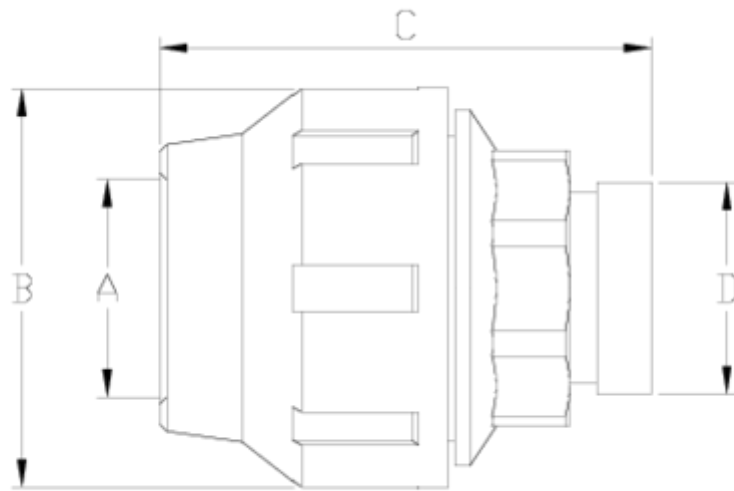

PP compression fittings

Raccord Netvitc

ITEM 479

RÉFÉRENCE	DESCRIPTION	Poids net	Volume (m ³)	Poids brut	Unités par lot
112E195	NETVITC COUPLING 63	0,486	0,04460	14,438	28
112E197	NETVITC COUPLING 90	1,336	0,03129	7,24	5
112E198	NETVITC COUPLING 110	1,954	0,02244	4,448	2

ITEM 479 | Raccord Netvitc

Código	f tubo - D	Peso (g)	A	B	C	PN	MEDIDA
12E195	63 - 2"	486	64	109	138	PN16	MÉTRICO
12E197	90 - 3"	1336	92	159	186	PN10	MÉTRICO
12E198	110 - 4"	1954	112	183	197	PN10	MÉTRICO