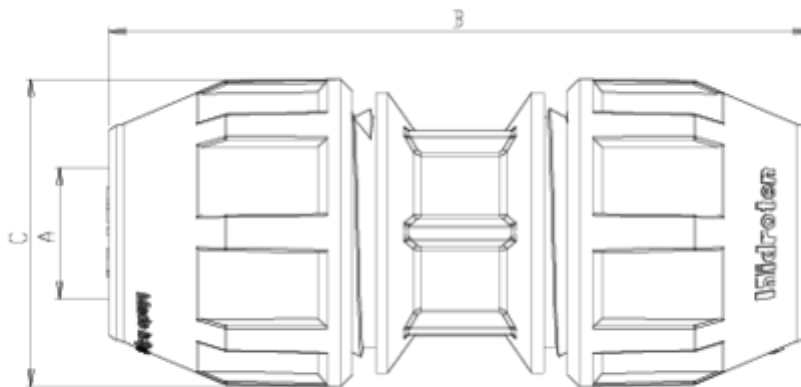

Raccords PP pour tube polyéthylène

Raccord bouches égales multitube ITEM 990

RÉFÉRENCE	DESCRIPTION	Poids net	Volume (m ³)	Poids brut	Unités par lot
1012513		0,1599	0,02022	7,7998	42
1012516		0,2181	0,02022	6,0844	24

ITEM 990 | Raccord bouches égales multitube

Código	Æ MULTITUBO (A)	Peso (g)	B	C	PN	MEDIDA
12513	15/21	152	124	56	16	MÉTRICO
12516	21/27	222	140	64	16	MÉTRICO

Documentation Produit

Certifications de produits