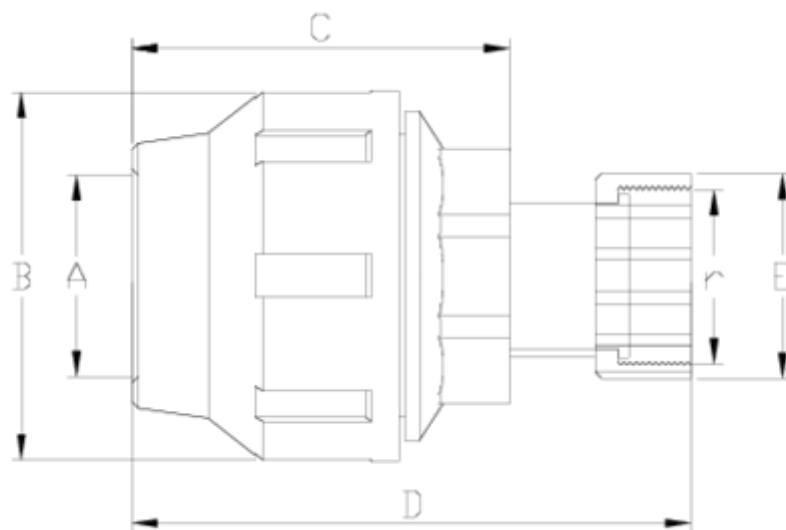

# Raccord compression avec écrou libre ITEM 927

RÉFÉRENCE	DESCRIPTION	Poids net	Volume (m <sup>3</sup> )	Poids brut	Unités par lot
112E481	ENLACE TUERCA GRIS FITTING TUERCA LIBRE 25-3/4"	0	0,03129	0	60
112E482	ENLACE TUERCA GRIS FITTING TUERCA LIBRE 32-1"	0,117	0,03129	6,42	50

## ITEM 927 | Raccord compression avec écrou libre

Code	Ø A-r	Weight (g)	B	C	D	E	PN	Thread
12E481	25 - 3/4"	87	55	61	105	38	PN16	BSP
12E482	32-1"	117	63	80	121	46	PN16	BSP