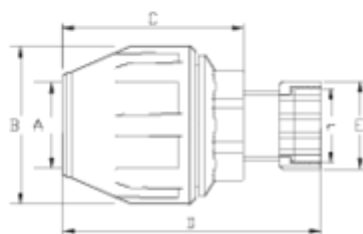

Raccords PP pour tube polyéthylène

## Raccord compression avec écrou libre multitube ITEM 971

RÉFÉRENCE	DESCRIPTION	Poids net	Volume (m <sup>3</sup> )	Poids brut	Unités par lot
1012581	ENLACE FITTING TUERCA LIBRE MULTITUBO 3/4"-15/21	0.138667	0.02022	4.53	30
1012582	ENLACE FITTING TUERCA LIBRE MULTITUBO 1"-21/27	0	0.02022	0	20

## ITEM 971 | Raccord compression avec écrou libre multitube

Codigo	r	Ø A	Peso (g)	B	C	D	E	PN	ROSCA
12581	3/4"	15/21	100	55	61	105	38	16	BSP
12582	1"	21/27	135	64	80	118	46	16	BSP