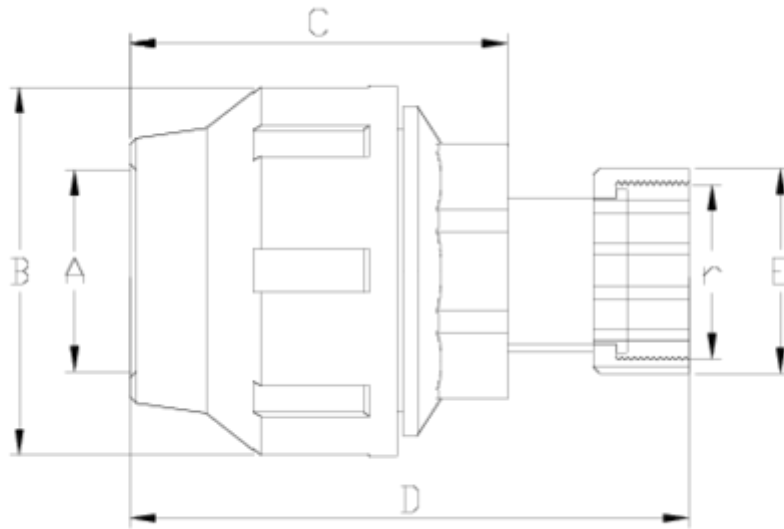

Raccords PP pour tube polyéthylène

## Raccord compression avec écrou libre ITEM 925

RÉFÉRENCE	DESCRIPTION	Poids net	Volume (m <sup>3</sup> )	Poids brut	Unités par lot
1012481	ENLACE TUERCA FITTING TUERCA LIBRE 25-3/4"	0,09	0,03129	5,98	60
1012482	ENLACE TUERCA FITTING TUERCA LIBRE 32-1"	0,117	0,03129	6,42	50

## ITEM 925 | Raccord compression avec écrou libre

Código	Ø A-r	Peso (g)	B	C	D	E	PN	ROSCA
12481	25 - 3/4"	87	55	61	105	38	PN16	BSP
12482	32-1"	117	63	80	121	46	PN16	BSP