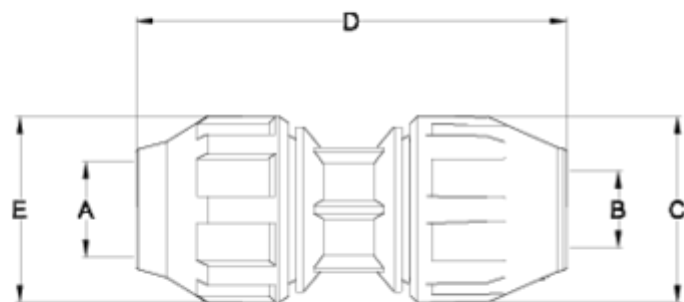

Raccords PP pour tube polyéthylène

Raccord droit multitube

ITEM 969

RÉFÉRENCE	DESCRIPTION	Poids net	Volume (m ³)	Poids brut	Unités par lot
1012503	ENLACE RECTO MULTITUBO 25-15/21	0,147	0,02022	7,3757	42
1012506	ENLACE RECTO MULTITUBO 32-21/27	0	0,01553	0	24

ITEM 969 | Raccord droit multitube

Código	Æ PE (A)	Æ MULTITUBO (a)	Peso (g)	B	b	D	PN	MEDIDA
12503	25	15/21	152	55	55	108	16	MÉTRICO
12506	32	21/27	222	64	64	108	16	MÉTRICO

Documentation Produit

Certifications de produits