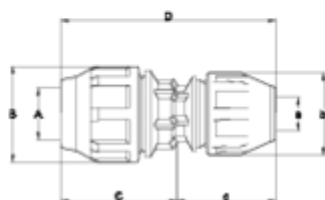

## Raccord droit réducteur multitube ITEM 970

RÉFÉRENCE	DESCRIPTION	Poids net	Volume (m <sup>3</sup> )	Poids brut	Unités par lot
1012504	ENLACE RECTO REDUCIDO MULTITUBO 25-21/27	0	0,02022	0	24
1012505	ENLACE RECTO REDUCIDO MULTITUBO 32-15/21	0,198333	0,02022	5,13	24

## ITEM 970 | Raccord droit réducteur multitube

Código	Æ PE (A)	Æ MULTITUBO (a)	Peso (g)	B	b	C	c	D	PN	MEDIDA
12504	25	21/27	205	64	55	67	63	130	16	MÉTRICO
12505	32	15/21	170	55	64	63	67	130	16	MÉTRICO