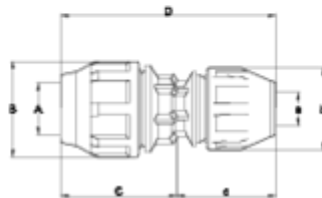

PP compression fittings

Raccord droit réducteur multitube E ITEM 974

| RÉFÉRENCE | DESCRIPTION | Poids net | Volume (m ³) | Poids brut | Unités par lot |
|-----------|-------------|-----------|--------------------------|------------|----------------|
| 112E504 | | 0 | 0,02022 | 0 | 24 |
| 112E505 | | 0,2 | 0,01553 | 5,14158 | 24 |

ITEM 974 | Raccord droit réducteur multitube E

| Code | Æ PE (A) | Æ MULTIPIPE (a) | Wt(g) | B | b | C | c | D | PN | MEASUREMENT |
|--------|----------|-----------------|-------|----|----|----|----|-----|----|-------------|
| 12E504 | 25 | 21/27 | 170 | 64 | 55 | 67 | 63 | 130 | 16 | METRIC |
| 12E505 | 32 | 15/21 | 163 | 55 | 64 | 63 | 67 | 130 | 16 | METRIC |