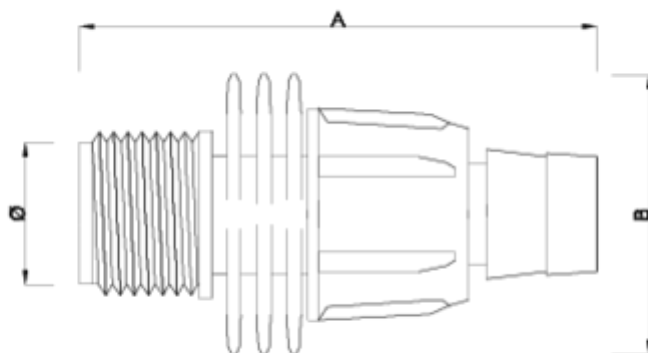

Accessoires pour micro-irrigation

Raccord mixte bande-fileté

ITEM 941

RÉFÉRENCE	DESCRIPTION	Poids net	Volume (m ³)	Poids brut	Unités par lot
1007114	ENLACE CINTA-RM 16	0,01	0,04408	8,55	800

ITEM 941 | Raccord mixte bande-fileté

Código	DIÁMETRO DEL TUBO	Peso (g)	A	B
07114	16-1/2"	9.5	65	36

Documentation Produit

Certifications de produits

Certificats d'entreprise

Pol. Ind. Plá Vallonga,
c/ Agua, 28
03006 ALICANTE (España)

+34 965 11 42 82