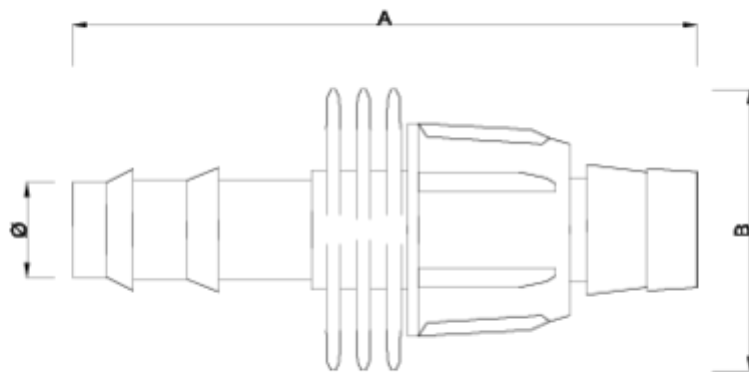

# Raccord mixte bande tuyau PE- fileté ITEM 942

RÉFÉRENCE	DESCRIPTION	Poids net	Volume (m <sup>3</sup> )	Poids brut	Unités par lot
1007120	ENLACE CINTA-PE 16	0,012	0,04408	11,31	800

## ITEM 942 | Raccord mixte bande tuyau PE- fileté

Código	DIÁMETRO DEL TUBO	Peso (g)	A	B
07120	16	11.9	78	36