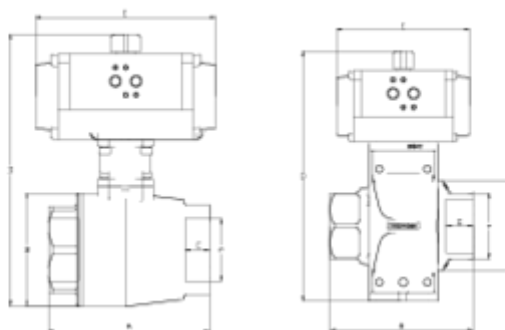

Vannes boisseau 'compact'

Raccord mixte Cannelé fileté ITEM 910

RÉFÉRENCE	DESCRIPTION	Poids net	Volume (m ³)	Poids brut	Unités par lot
111C212	VALVULA COMPACT R/H 3/4" ACT NEUM S/E	1,5548	0,03129	2,1278	1
111C213	VALVULA COMPACT R/H 1" ACT NEUM S/E	1,6004	0,03129	2,1734	1
111C214	VALVULA COMPACT R/H 1 1/4" ACT NEUM S/E	2,4217	0,03129	2,9947	1
111C215	VALVULA COMPACT R/H 1 1/2" ACT NEUM S/E	2,713	0,03129	3,286	1
111C216	VALVULA COMPACT R/H 2" ACT NEUM S/E	3,1415	0,03129	3,7145	1
111C217	VALVULA COMPACT R/H 2 1/2" ACT NEUM S/E	5,045	0,03129	5,618	1
111C218	VALVULA COMPACT R/H 3" ACT NEUM S/E	5,055	0,03129	6,628	1

ITEM 910 | Raccord mixte Cannelé fileté

CÓDIGO	r	DN	PESO (g)	Actuador	A	B	C	D	E	PN	TIPO ROSCA
11C217	2 1/2"	65	5045	H075SE	188	132	30	316	210	PN10	BSP
11C218	3"	65	5055	H075SE	188	132	30	316	210	PN10	BSP