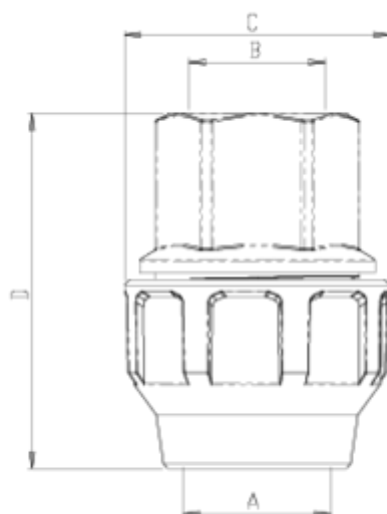

PP compression fittings

Raccord taraudée avec insert laiton

ITEM 994

RÉFÉRENCE	DESCRIPTION	Poids net	Volume (m ³)	Poids brut	Unités par lot
112E682					5
112E683					5
112E684					5
112E685					2
112E686					2
112E687					2

ITEM 994 | Raccord taraudée avec insert laiton

CÓDIGO	ØA	B	PESO (g)	C	D	PN	ROSCA
12E682	32	1"	215	65	93	PN16	BSP
12E683	40	1-1/4"	460	79	121	PN16	BSP
12E684	50	1-1/2"	550	95	128	PN16	BSP
12E685	63	2"	1030	117	156	PN16	BSP
12E686	75	2-1/2"	1380	135	170	PN10	BSP
12E687	90	3"	2350	160	204	PN10	BSP