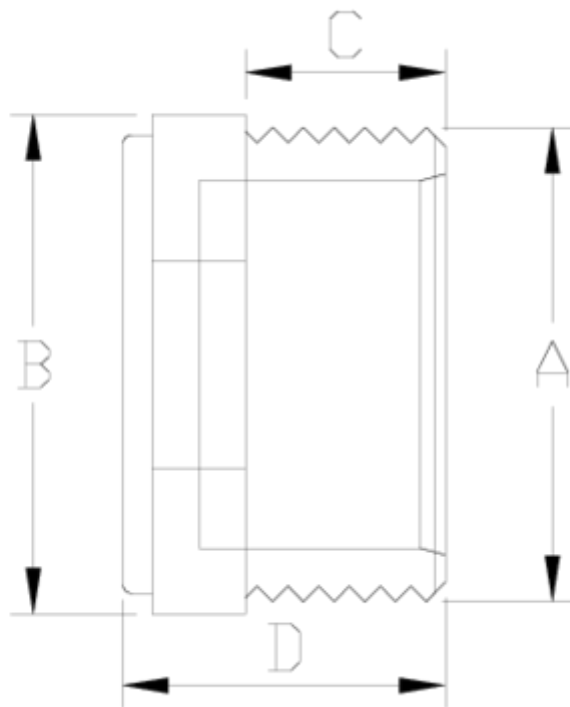

Raccords filetés PP

Collecteur 3 entrées filetéés

ITEM 715

RÉFÉRENCE	DESCRIPTION	Poids net	Volume (m ³)	Poids brut	Unités par lot
1004367	TAPON CIERRE COLECTOR 1"	0,025	0,00473	0,5461	20
1004370	TAPON CIERRE COLECTOR 2"	0,0742	0,00473	0,852	10

ITEM 715 | Collecteur 3 entrées filetéés

Código	A	Peso (g)	B	C	D	PN	TIPO ROSCA
04367	1"	25	44	19	35	PN10	BSP
04370	2"	67	69	26	46	PN10	BSP

Documentation Produit

Certifications de produits

Certificats d'entreprise