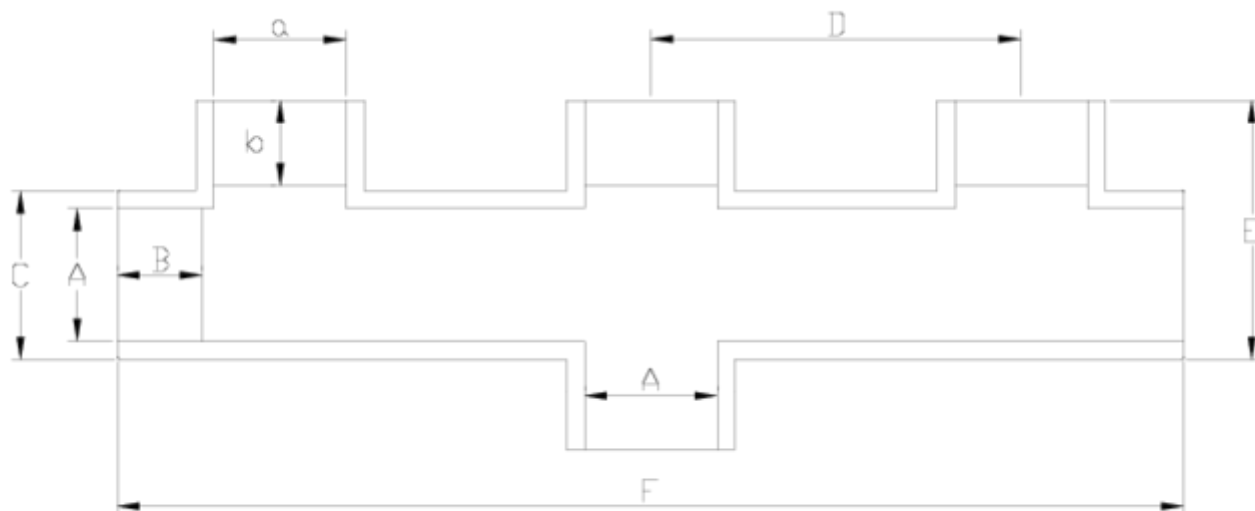

Raccords filetés PP

Collecteur 3 entrées taraudé ITEM 554

RÉFÉRENCE	DESCRIPTION	Poids net	Volume (m ³)	Poids brut	Unités par lot
1004336	COLECTOR 3VIAS R/H PP 2"-2"	1,299875	0,04460	6,005	4
1004343	COLECTOR 3 VIAS R/H 1"-1"	0,32821	0,02243	4,13	10
1004345	COLECTOR 3VIAS R/H PP 2"-1 1/2"	1,284875	0,04460	5,945	4

ITEM 554 | Collecteur 3 entrées taraudé

Código	A-a	Peso (g)	b	B	C	D	E	F	PN	TIPO ROSCA
04342	1" -1"	255	22	22	40	115	78	308	PN10	BSP
04345	2"-1 1/2"	753	21	38	75	165	115	475	PN10	BSP
04336	2"-2"	820	26	38	75	165	115	475	PN10	BSP