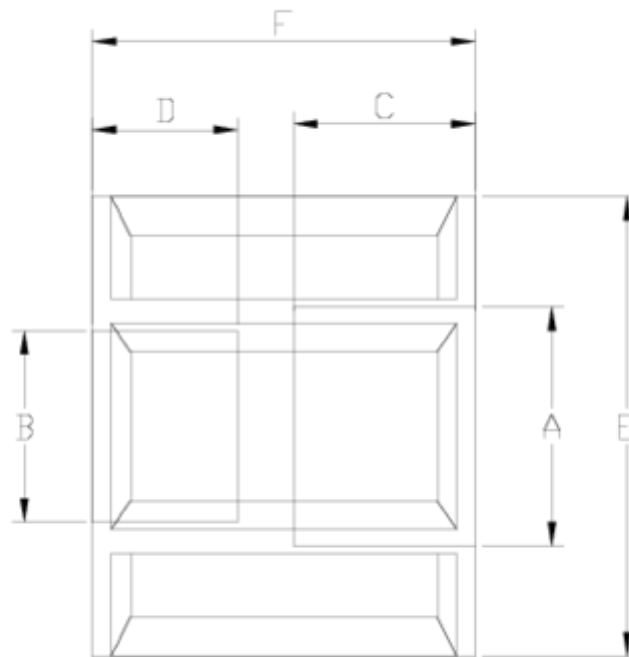

Raccords filetés PP

Manchon réducteur taraudé ITEM 122

RÉFÉRENCE	DESCRIPTION	Poids net	Volume (m ³)	Poids brut	Unités par lot
1004140	MANGUITO R/H PP REDUCIDO 3/4"-1/2"	0,015767	0,01553	3,48	200
1004142	MANGUITO R/H PP REDUCIDO 1"-3/4"	0,025733	0,01553	2,9	100

ITEM 122 | Manchon réducteur taraudé

Código	f tubo - A-B	Peso (g)	C	D	E	F	PN	TIPO ROSCA
04140	3/4"-1/2"	15	16	15	33	39	PN10	BSP
04121	1"-3/4"	32	18	17	45	40	PN10	BSP

Documentation Produit

Certifications de produits