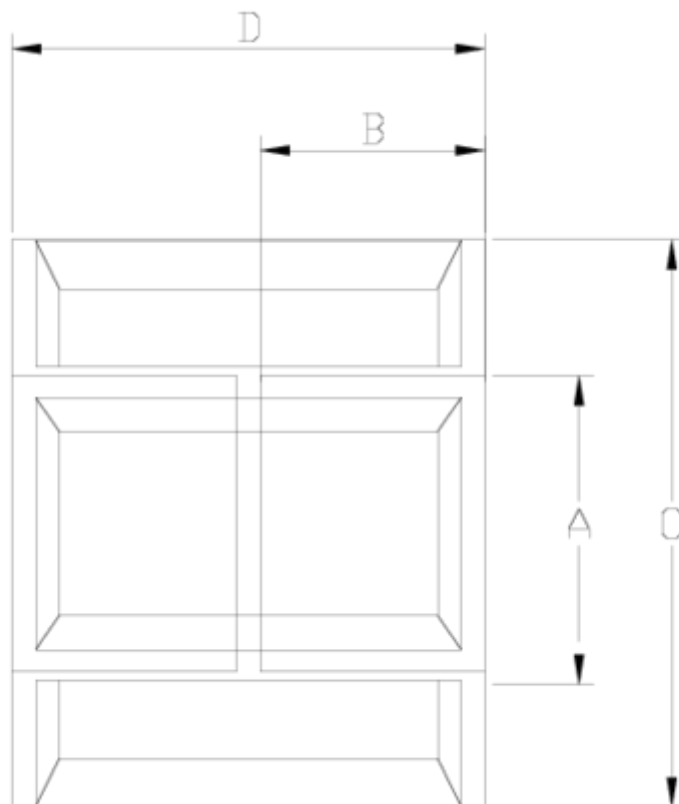

## Raccords filetés PP

## ITEM 121

RÉFÉRENCE	DESCRIPTION	Poids net	Volume (m <sup>3</sup> )	Poids brut	Unités par lot
1004120	MANGUITO R/H PP 1/2"	0,0106	0,01553	3,52	300
1004121	MANGUITO R/H PP 3/4"	0,0131	0,01553	2,945	200

## ITEM 121 | Manchon taraudé

Código	f tubo - A	Peso (g)	B	C	D	PN	TIPO ROSCA
04120	1/2"	10	15	33	33	PN10	BSP
04121	3/4"	13	16	33	39	PN10	BSP