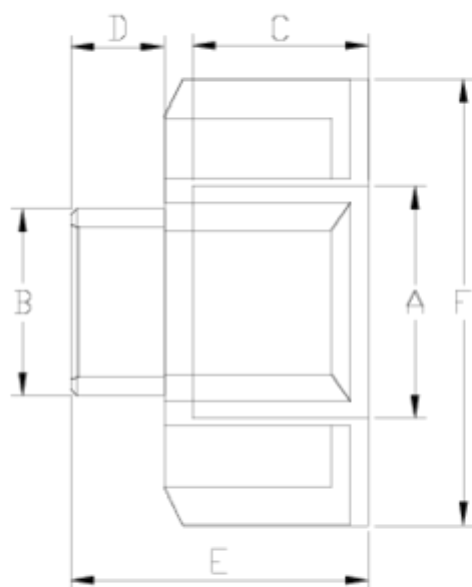

Raccords filetés PP

Réduction femelle - male

ITEM 120

RÉFÉRENCE	DESCRIPTION	Poids net	Volume (m ³)	Poids brut	Unités par lot
1004080	REDUCCION H-M 3/4"-1/2"	0,008688	0,00892	1,925	200
1004081	REDUCCION H-M 1"-1/2"	0,0166	0,00892	1,85	100
1004082	REDUCCION H-M 1"-3/4"	0,016676	0,00892	1,855	100
1004084	REDUCCION H-M 1 1/4"-3/4"	0,021394	0,01553	2,485	100
1004085	REDUCCION H-M 1 1/4"-1"	0,023394	0,01553	2,685	100
1004086	REDUCCION H-M 1 1/2"-3/4"	0,036315	0,00892	1,64	40
1004087	REDUCCION H-M 1 1/2"-1"	0,03794	0,00892	1,705	40
1004088	REDUCCION H-M 1 1/2"-1 1/4"	0,0398	0,00892	1,78	40
1004089	REDUCCION H-M 2"-3/4"	0,050566	0,01553	2,855	50
1004090	REDUCCION H-M 2"-1"	0,0519	0,01553	2,94	50
1004091	REDUCCION H-M 2"-1 1/4"	0,054	0,01553	3,02	50
1004092	REDUCCION H-M 2"-1 1/2"	0,056646	0,02244	3,32	50
1004093	REDUCCION H-M 2"1/2-1"	0,074319	0,02244	4,055	48
1004094	REDUCCION H-M 2"1/2-1"1/4	0,074319	0,02244	4,055	48
1004095	REDUCCION H-M 2"1/2-1"1/2	0,076506	0,02244	4,16	48
1004096	REDUCCION H-M 2"1/2-2"	0,083798	0,02244	4,51	48

ITEM 120 | Réduction femelle - male

Código	f tubo - A-B	Peso (g)	C	D	E	F	PN	TIPO ROSCA
04080	3/4" - 1/2"	9	16	13	31	37	PN10	BSP
04081	1 - 1/2"	15	21	13	37	47	PN10	BSP
04082	1" - 3/4"	16	21	15	40	47	PN10	BSP
04084	1 1/4" - 3/4"	21	21	15	39	56	PN10	BSP
04085	1 1/4" - 1"	23	21	17	42	56	PN10	BSP
04086	1 1/2" - 3/4"	35	26	15	46	65	PN10	BSP
04087	1 1/2" - 1"	37	26	17	49	65	PN10	BSP
04088	1 1/2" - 1 1/4"	39	26	19	51	65	PN10	BSP
04089	2" - 3/4"	47	27	15	46	78	PN10	BSP
04090	2" - 1"	49	27	17	49	78	PN10	BSP

ITEM 120 | Réduction femelle - male

04091	2" - 1 1/4"	51	27	19	49	78	PN10	BSP
04092	2" - 1 1/2"	59	27	23	53	78	PN10	BSP
04093	2 1/2"-1"	72	31	28	54	94	PN10	BSP
04094	2 1/2"-1 1/4"	74	31	19	55	94	PN10	BSP
04095	2 1/2"-1 1/2"	77	31	24	59	94	PN10	BSP
04096	2 1/2"-2"	83	31	25	61	94	PN10	BSP