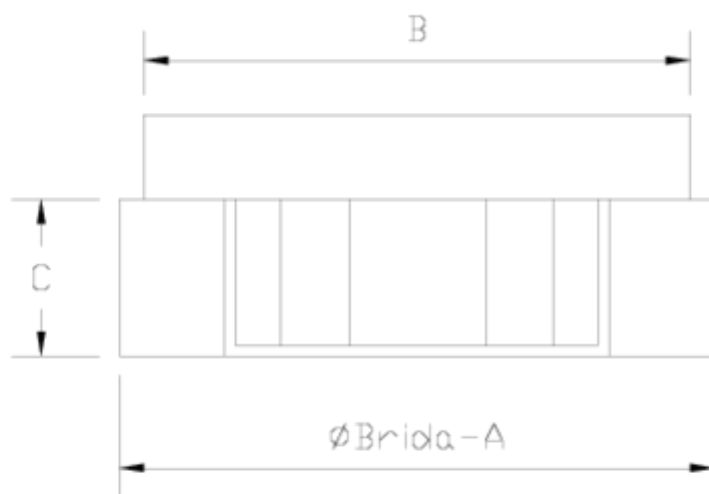

## ITEM 441

RÉFÉRENCE	DESCRIPTION	Poids net	Volume (m <sup>3</sup> )	Poids brut	Unités par lot
110N076	TAPON NETVITC 50	0,052	0,00473	1,16	20
110N077	TAPÓN NETVITC 63	0,08494	0,00473	1,816	20
110N079	TAPÓN NETVITC 90	0,154895	0,00473	3,215	20
110N080	TAPÓN NETVITC 110	0,2552	0,00891	3,125	10
110N083	TAPÓN NETVITC 160	0,5205	0,03129	2,655	4

## ITEM 441 | Bouchon Netvitc

CÓDIGO	f BRIDA-A	PESO (g)	B	B	PN	MEDIDA
10n76	1 1/2"	54	45	16	PN10	RANURADO
10n77	2"	82	56	16	PN10	RANURADO
10n79	3"	155	83	16	PN10	RANURADO
10n80	4"	216	116	16	PN10	RANURADO
10n83	6"	440	160	16	PN6	RANURADO