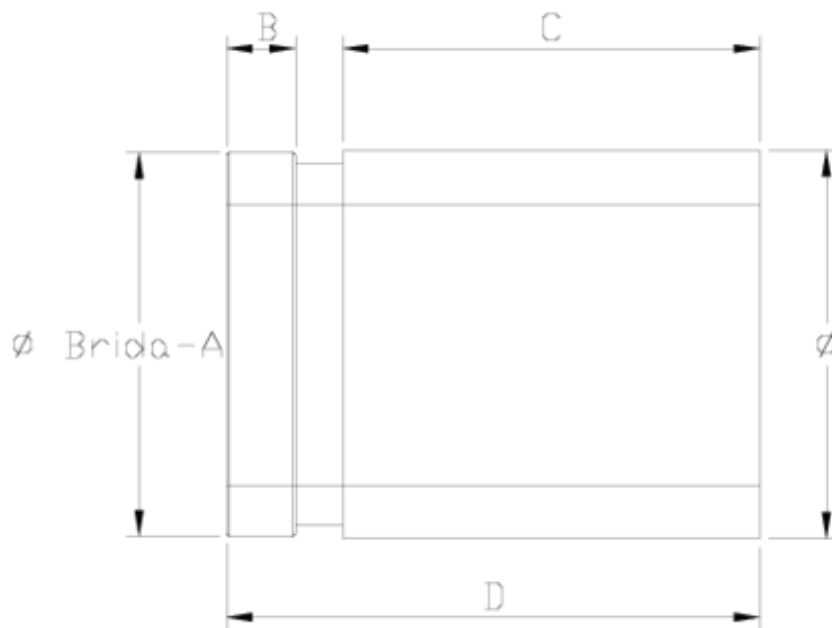

Raccords Netvite®

Bouchon Netvite® 1

ITEM 542

RÉFÉRENCE	DESCRIPTION	Poids net	Volume (m ³)	Poids brut	Unités par lot
110N086	MANGUITO NETVITC TERMO 50	0,05903	0,00892	1,368	20
110N087	MANGUITO NETVITC TERMO 63	0,10835	0,01553	2,705	20
110N088	MANGUITO NETVITC TERMO 75	0,16235	0,00472	3,82	20
110N089	MANGUITO NETVITC TERMO 90	0,25085	0,03129	5,63	20
110N090	MANGUITO NETVITC TERMO 110	0,41123	0,02457	4,6	10
110N093	MANGUITO NETVITC TERMO 160	0,88	0,02243	4,501	4

ITEM 542 | Bouchon Netvitc® 1

CÓDIGO	f BRIDA-A	f	PESO (g)	B	C	D	PN	MEDIDA
10n86	1 1/2"	50	46	16	56	80	PN10	MÉTRICO
10n87	2"	63	89	16	89	113	PN10	MÉTRICO
10n88	2 1/2"	75	125	16	90	114	PN10	MÉTRICO
10n89	3"	90	175	16	91	118	PN10	MÉTRICO
10n90	4"	110	320	16	100	128	PN10	MÉTRICO
10n93	6"	160	740	16	122	149	PN6	MÉTRICO