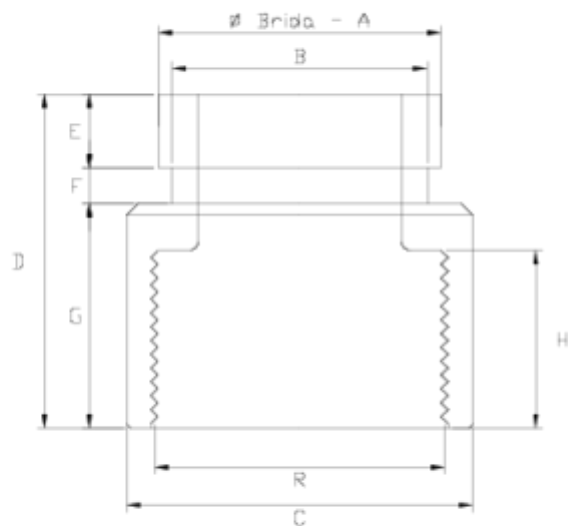

Raccords Netvitc®

Sortie taraudée

ITEM 085

RÉFÉRENCE	DESCRIPTION	Poids net	Volume (m ³)	Poids brut	Unités par lot
110N006	MANGUITO NETVITC SALIDA RH 1 1/2"	0,11463	0,00892	2,48	20
110N007	MANGUITO NETVITC SALIDA RH 2"	0,17563	0,00892	3,7	20
110N008	MANGUITO NETVITC SALIDA RH 2 1/2"	0,22463	0,01553	4,68	20
110N009	MANGUITO NETVITC SALIDA RH 3"	0,432365	0,02457	9,21	20
110N010	MANGUITO NETVITC SALIDA RH 4"	0,6432	0,03129	7,005	10

ITEM 085 | Sortie taraudée

CÓDIGO	f BRIDA- A	R	PESO (g)	B	C	D	E	F	G	H	PN	MEDIDA
10n06	1 1/2"	1 1/2"	96	45	63	66	16	8	40	31	PN10	BSP
10n07	2"	2"	169	56	75	72	16	8	48	34	PN10	BSP
10n08	2 1/2"	2 1/2"	240	72	90	76	16	8	52	38	PN10	BSP
10n09	3"	3"	335	83	110	88	16	11	62	46	PN10	BSP
10n10	4"	4"	630	110	131	105	16	11	77	43	PN10	BSP