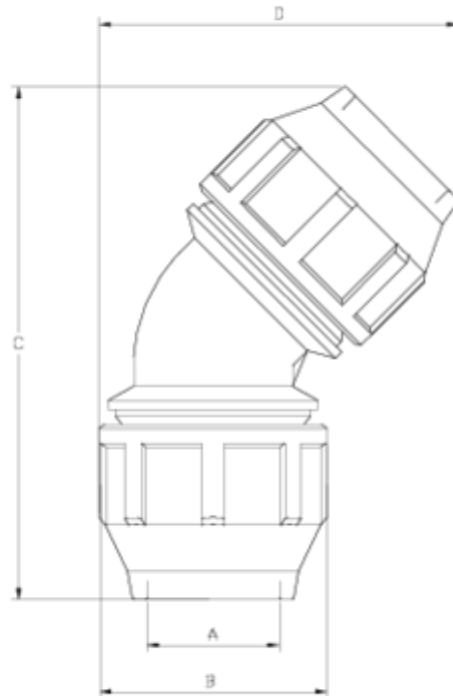

Raccords PP pour tube polyéthylène

COUDE 45° BOUCHES ÉGALES

ITEM 846

RÉFÉRENCE	DESCRIPTION	Poids net	Volume (m ³)	Poids brut	Unités par lot
1012346	CODO 45° BOCAS IGUALES 75	0,63	0,03129	2,9738	4
1012347	CODO 45° BOCAS IGUALES 90	2,6831	0,03129	5,82	2
1012348	CODO 45° BOCAS IGUALES 110	3,5579	0,04460	7,8457	2

ITEM 846 | COUDE 45° BOUCHES ÉGALES

Código	f tubo	Peso (g)	A	B	C	D	PN	MEDIDA
12346	75	1485	77	133	300	196	PN10	MÉTRICO
12347	90	2450	92	159	357	250	PN10	MÉTRICO
12348	110	3540	112	183	385	300	PN10	MÉTRICO