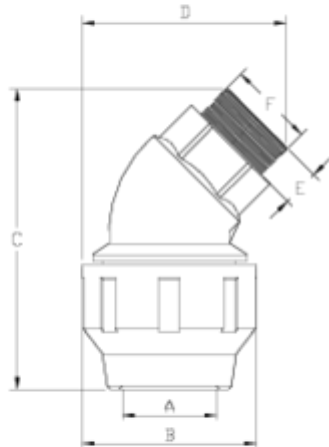

Raccords PP pour tube polyéthylène

COUDE 45° FILETÉ

ITEM 845

RÉFÉRENCE	DESCRIPTION	Poids net	Volume (m ³)	Poids brut	Unités par lot
1012356	CODO 45° ROSCA MACHO 75-2 1/2"	0,9578	0,02243	4,245	4
1012357	CODO 45° ROSACA MACHO 90-3"	1,4981	0,03129	3,5692	2
1012358	CODO 45° ROSACA MACHO 110-4"	2,1504	0,03129	4,8738	2

ITEM 845 | COUDE 45° FILETÉ

Código	f tubo - F	Peso (g)	A	B	C	D	E	PN	TIPO ROSCA
12356	75 - 2 1/2"	960	77	133	220	170	30	PN10	BSP
12357	90 - 3"	1650	92	159	270	190	35	PN10	BSP
12358	110 - 4"	2320	112	183	305	215	41	PN10	BSP