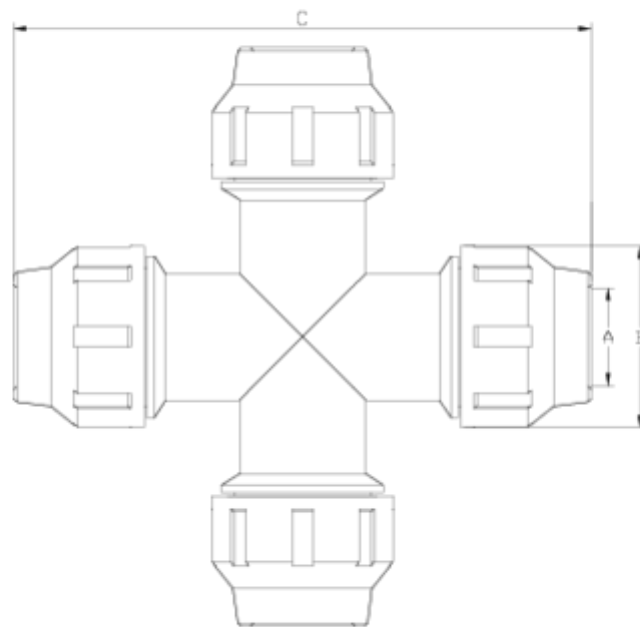

## Raccords PP pour tube polyéthylène

# Croix 90° bouches égales

## ITEM 547

RÉFÉRENCE	DESCRIPTION	Poids net	Volume (m <sup>3</sup> )	Poids brut	Unités par lot
1012250	CRUZ 90° B/I 20	0,187487	0,02244	3,3	15
1012251	CRUZ 90° B/I 25	0,282153	0,03129	4,8045	15
1012252	CRUZ 90° B/I 32	0,41272	0,03682	6,74	15

## ITEM 547 | Croix 90° bouches égales

Código	f tubo	Peso (g)	A	B	C	PN	MEDIDA
12250	20	152	21	46	167	PN16	MÉTRICO
12251	25	252	26	55	182	PN16	MÉTRICO
12252	32	378	33	64	198	PN16	MÉTRICO