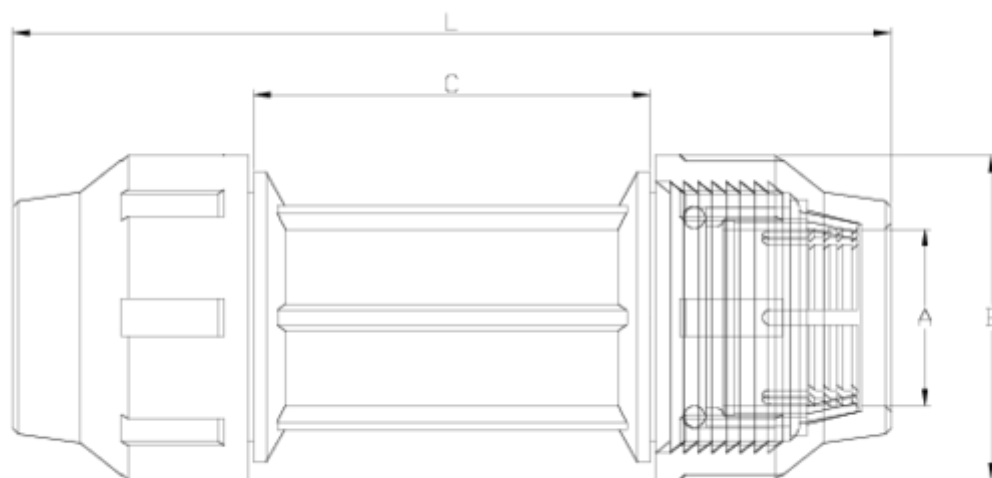

Raccords PP pour tube polyéthylène

## Raccord droit large de réparation ITEM 530

RÉFÉRENCE	DESCRIPTION	Poids net	Volume (m <sup>3</sup> )	Poids brut	Unités par lot
1012200	E. RECTO LARGO REPARACIÓN 20	0,10541	0,02244	3,65	30
1012201	E. RECTO LARGO REPARACIÓN 25	0,168733	0,03129	5,635	30
1012202	E. RECTO LARGO REPARACIÓN 32	0,2529	0,03129	8,16	30
1012203	E. RECTO LARGO REPARACIÓN 40	0,423467	0,03129	6,925	15
1012204	E. RECTO LARGO REPARACIÓN 50	0,641973	0,04117	10,27	15
1012205	E. RECTO LARGO REPARACIÓN 63	1,14981	0,06347	12,285	10
1012206	E. RECTO LARGO REPARACIÓN 75	1,7855	0,04717	11,355	6

## ITEM 530 | Raccord droit large de réparation

Código	f tubo	Peso (g)	A	B	C	L	PN	MEDIDA
12200	20	95	21	46	85	178	PN16	MÉTRICO
12201	25	158	26	55	95	210	PN16	MÉTRICO
12202	32	230	33	64	105	231	PN16	MÉTRICO
12203	40	383	42	76	123	269	PN16	MÉTRICO
12204	50	592	51	91	138	304	PN16	MÉTRICO
12205	63	955	64	109	150	350	PN16	MÉTRICO
12206	75	1780	77	133	185	400	PN10	MÉTRICO