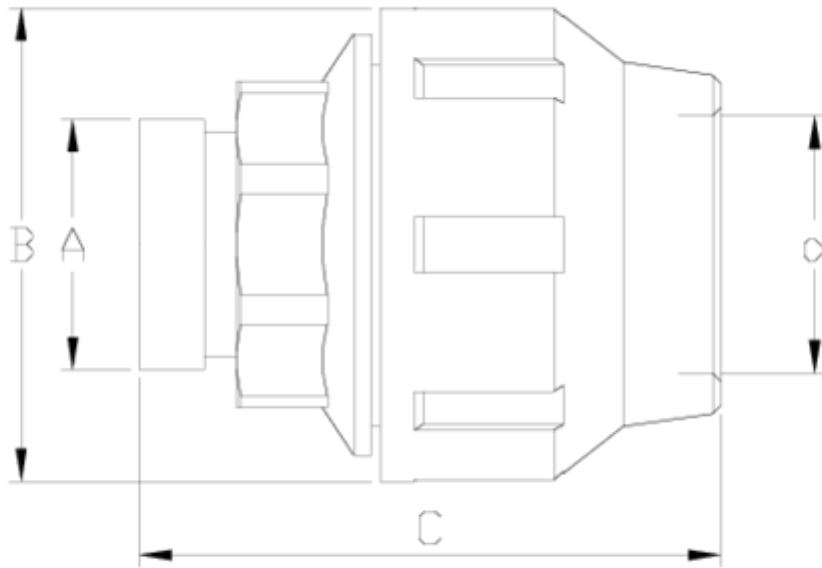

Raccords PP pour tube polyéthylène

Raccord Netvitc

ITEM 102

RÉFÉRENCE	DESCRIPTION	Poids net	Volume (m ³)	Poids brut	Unités par lot
1012195	ENLACE NETVITC FITTING 63	0,443218	0,04460	13,14	28
1012197	ENLACE NETVITC FITTING 90	1,336	0,03129	7,264	5
1012198	ENLACE NETVITC FITTING 110	1,8369	0,02244	4,205	2

ITEM 102 | Raccord Netvit

Código	d - A	Peso (g)	B	C	PN	MEDIDA
12195	63 - 2"	486	109	138	PN16	MÉTRICO
12197	90 - 3"	1336	159	186	PN10	MÉTRICO
12198	110 - 4"	1954	183	197	PN10	MÉTRICO

Documentation Produit