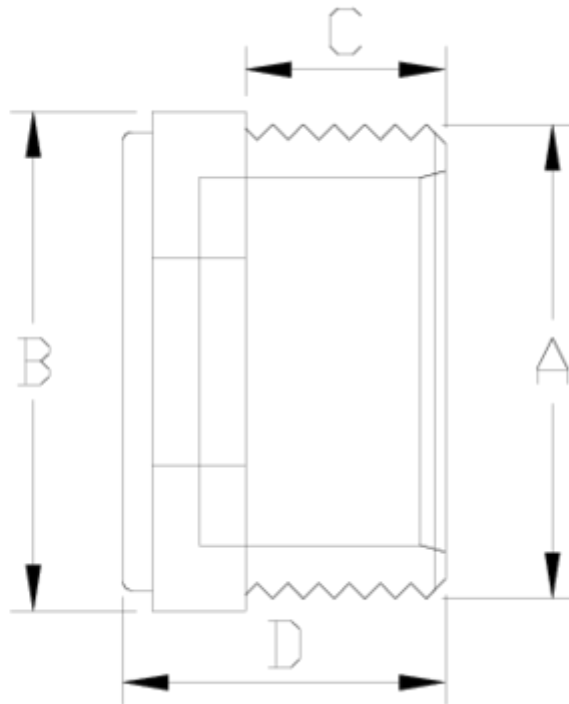

Raccords PVC-U pression

Bouchon fileté - série blanche

ITEM 440

RÉFÉRENCE	DESCRIPTION	Poids net	Volume (m ³)	Poids brut	Unités par lot
1002850	TAPON R/MACHO 1/2" BLANCO	0,0094	0,00472	0,894	80
1002851	TAPON R/MACHO 3/4" BLANCO	0,015	0,00472	1,168	70
1002852	TAPON R/MACHO 1" BLANCO	0,0244	0,00472	1,185	45
1002853	TAPON R/MACHO 1 1/4" BLANCO	0,0407	0,00891	2,642	60
1002854	TAPON R/MACHO 1 1/2" BLANCO	0,0587	0,00891	2,935	50
1002855	TAPON R/MACHO 2" BLANCO	0,112	0,01553	5,04	45

ITEM 440 | Bouchon fileté - série blanche

Codigo	A	Peso (g)	B	C	D	PN	ROSCA
02850	1/2"	14	29	14	31	PN10	BSP
02851	3/4"	19	34	16	32	PN10	BSP
02852	1"	33	44	19	35	PN10	BSP
02853	1 1/4"	38	47	21	38	PN10	BSP
02854	1 1/2"	47	55	21	40	PN10	BSP
02855	2"	80	69	26	46	PN10	BSP