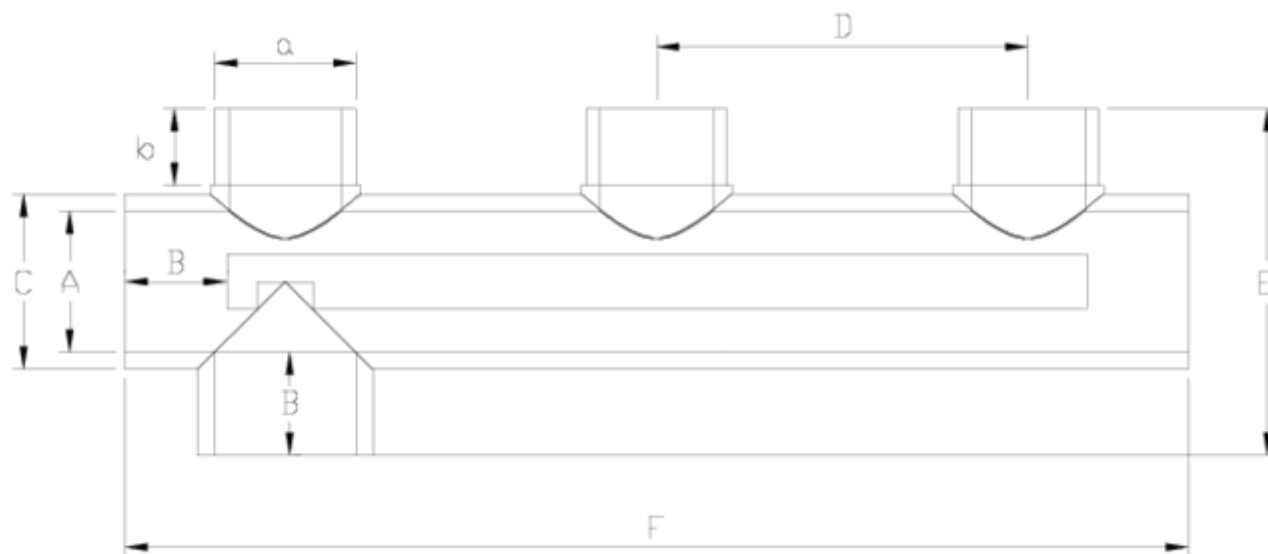

Raccords PVC-U pression

Collecteur 3 entrées B/latérale à coller - série blanche ITEM 630

RÉFÉRENCE	DESCRIPTION	Poids net	Volume (m ³)	Poids brut	Unités par lot
1001283	COLECTOR 3VIAS B/LATERAL ENC 32 BLANCO	0,47	0,04460	5,3658	10
1001285	COLECTOR 3VIAS B/LATERAL ENC 50 BLANCO	1,085	0,01553	3,504	4
1001286	COLECTOR 3VIAS B/LATERAL ENC 63 BLANCO	1,101	0,04460	5,0698	4
1001450	COLECTOR 3 VÍAS B/LATERAL ENC-ENC HEMBRA PVC BLANCO 50	0	0,02243	0	4
1001451	COLECTOR 3 VÍAS B/LATERAL ENC-ENC HEMBRA PVC BLANCO 63	0	0,04460	0	4

ITEM 630 | Collecteur 3 entrées B/latérale à coller - série blanche

Código	A-a	Peso (g)	b	B	C	D	E	F	PN	MEDIDA
01283	32	470	21	22	40	115	88	308	PN16	MÉTRICO
01285	50	677	21	34	61	131	123	393	PN16	MÉTRICO
01286	63	1143	26	38	75	165	151	460	PN16	MÉTRICO