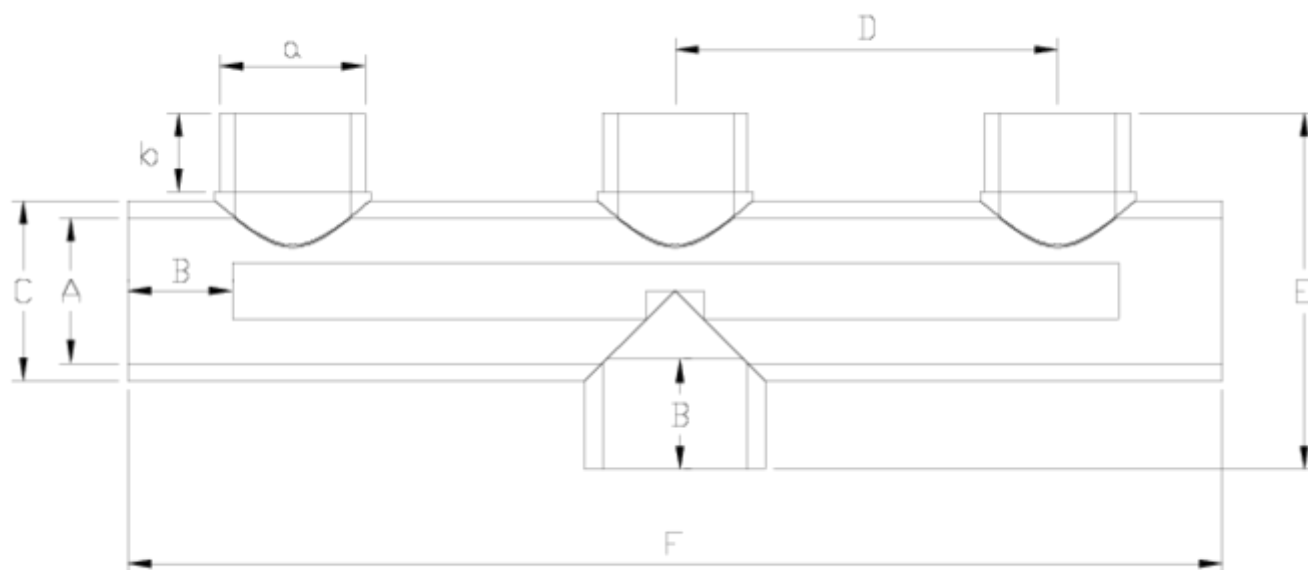

Raccords PVC-U pression

Collecteur 3 entrées - série blanche

ITEM 408

RÉFÉRENCE	DESCRIPTION	Poids net	Volume (m ³)	Poids brut	Unités par lot
1001278	COLECTOR 3 VIAS DE 32 BLANCO	0,47	0,04460	5,3658	10
1001280	COLECTOR 3 VIAS DE 50 BLANCO	0,810775	0,01553	3,625	4
1001281	COLECTOR 3 VIAS DE 63 BLANCO	1,440675	0,01553	6,165	4
1001282	COLECTOR 3 VIAS DE 50-63 BLANCO	1,025	0,01553	4,34	4
1001447	COLECTOR 3 VÍAS ENC HEMBRA-ENC MACHO SERIE BLANCA 50	0,7158	0,03648	3,12	4
1001448	COLECTOR 3 VÍAS ENC HEMBRA-ENC MACHO SERIE BLANCA 50-63	0	0,02243	0	4
1001449	COLECTOR 3 VÍAS ENC HEMBRA-ENC MACHO SERIE BLANCA 63	0	0,04460	0	4

ITEM 408 | Collecteur 3 entrées - série blanche

Código	a-A	Peso (g)	b	B	C	D	E	F	PN	MEDIDA
01278	32	470	22	22	40	115	88	308	PN16	MÉTRICO
01280	50	677	26	34	61	131	123	393	PN16	MÉTRICO
01282	50-63	725	26	38*	61	131	128	393	PN16	MÉTRICO
01281	63	1143	26	38	75	165	151	460	PN16	MÉTRICO