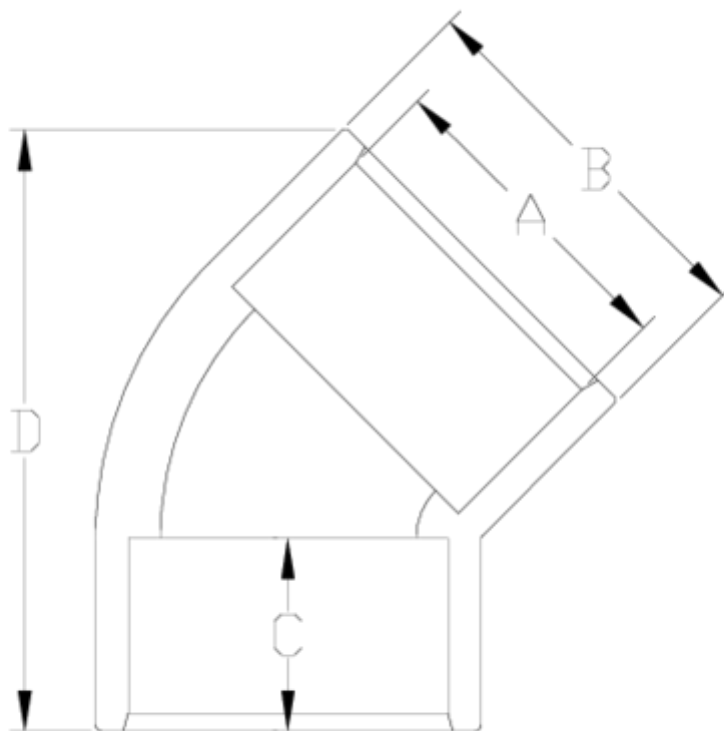

Raccords PVC-U pression

Coude 45° à coller

ITEM 006

RÉFÉRENCE	DESCRIPTION	Poids net	Volume (m ³)	Poids brut	Unités par lot
1001013	CODO 45° 25	0,026526	0,00892	2,84	100
1001014	CODO 45° 32	0,042983	0,01553	4,625	100
1001015	CODO 45° 40	0,071655	0,03129	8,455	110
1001016	CODO 45° 50	0,117765	0,04717	13,596	110
1001017	CODO 45° 63	0,207585	0,04717	12,059	55
1001018	CODO 45° 75	0,361806	0,04879	12,52	33
1001019	CODO 45° 90	0,640913	0,04117	10,895	16
1001020	CODO 45° 110	0,912133	0,04717	11,586	12
1001021	CODO 45° 125	1,1935	0,03648	7,755	6
1001022	CODO 45° 140	2,097417	0,06150	13,505	6
1001023	CODO 45° 160	2,101175	0,04880	8,98	4
1001024	CODO 45° 200	3,471	0,04460	8,509	2
1001073	CODO 45° 20	0,018169	0,00473	1,934	100
1001088	CODO 45° 225	4,694	0,03129	5,267	1
1001089	CODO 45° 250	7,331	0,04836	7,9961	1
1001090	CODO 45° 315	12,28	0,13096	13,84	1
1001141	CODO 45° 16	0,009453	0,00473	1,535	150
1001148	CODO 45° 180	5,76995	0,04836	12,205	2
1001302	CODO 45° 400	25,2	0,28825	25,2	1

ITEM 006 | Coude 45° à coller

Código	A	Peso (g)	B	C	D	PN	MEDIDA
01141	16	10	22	15	41	PN16	MÉTRICO
01073	20	18	27	16	48	PN16	MÉTRICO
01013	25	26	33	19	53	PN16	MÉTRICO
01014	32	43	41	22	64	PN16	MÉTRICO
01015	40	71	50	26	80	PN16	MÉTRICO
01016	50	113	61	32	95	PN16	MÉTRICO
01017	63	225	76	38	118	PN16	MÉTRICO
01018	75	333	90	44	138	PN16	MÉTRICO
01019	90	604	108	51	168	PN16	MÉTRICO
01020	110	892	131	61	190	PN16	MÉTRICO

ITEM 006 | Coude 45° à coller

01021	125	1123	148	69	215	PN16	MÉTRICO
01022	140	2097	164	76	260	PN16	MÉTRICO
01023	160	2192	180	86	286	PN10	MÉTRICO
01148	180	5725	225	106	346	PN10	MÉTRICO
01024	200	3862	225	106	346	PN10	MÉTRICO
01088	225	5724	252	119	386	PN10	MÉTRICO
01089	250	7715	284	131	435	PN10	MÉTRICO
01090	315	14480	352	164	525	PN10	MÉTRICO
01302	400	23140	447	206	676	PN6	MÉTRICO