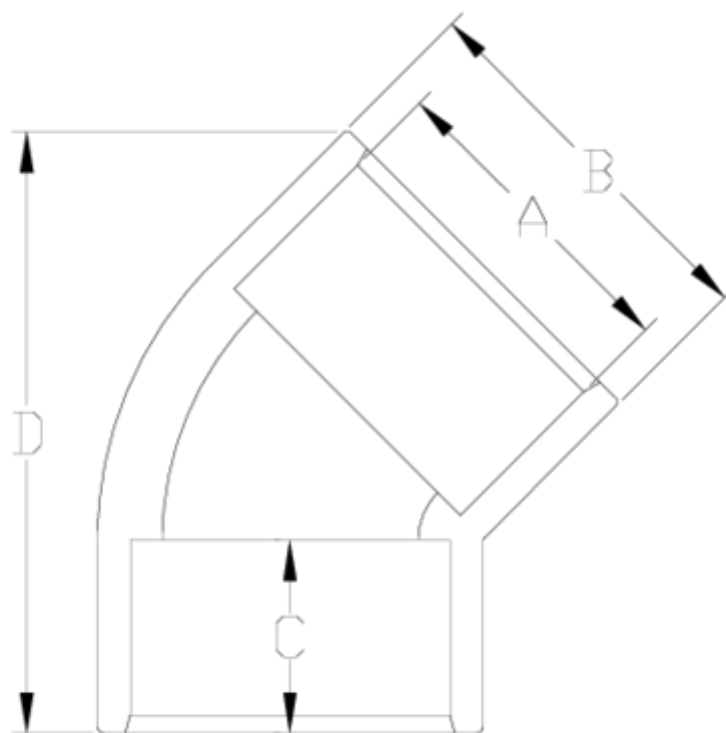

Raccords PVC-U pression

Coude 45° à coller - série blanche

ITEM 036

RÉFÉRENCE	DESCRIPTION	Poids net	Volume (m ³)	Poids brut	Unités par lot
1001370	CODO 45° 16 ENCOLAR PVC BLANCO	0,009453	0,00473	1,535	150
1001371	CODO 45° 20 ENCOLAR PVC BLANCO	0,018729	0,00473	1,99	100
1001375	CODO 45° 50 ENCOLAR PVC BLANCO	0,116938	0,04717	13,505	110
1001376	CODO 45° 63 ENCOLAR PVC BLANCO	0,215876	0,04717	12,515	55

ITEM 036 | Coude 45° à coller - série blanche

Código	A	Peso (g)	B	C	D	PN	MEDIDA
01370	16	10	22	15	41	PN16	MÉTRICO
01371	20	18	27	16	48	PN16	MÉTRICO
01375	50	113	61	31	94	PN16	MÉTRICO
01376	63	225	76	38	125	PN16	MÉTRICO