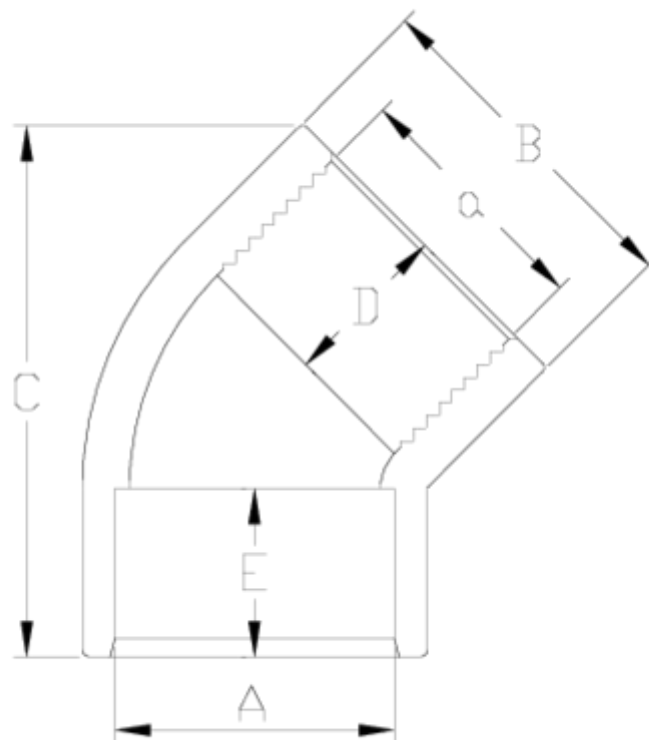

Raccords PVC-U pression

Coude 45° à coller/taraudé - série blanche ITEM 037

RÉFÉRENCE	DESCRIPTION	Poids net	Volume (m ³)	Poids brut	Unités par lot
1002655	CODO 45° ENC-R/H 50-1 1/2" BLANCO	0,19	0,04717	21,66	110
1002656	CODO 45° ENC-R/H 63-2" BLANCO	0,35	0,04717	20,01	55

ITEM 037 | Coude 45° à coller/taraudé - série blanche

Código	A-a	Peso (g)	B	C	D	E	PN	ROSCA
02655	50-1 1/2"	131	61	95	31	24	PN10	BSP
02656	63-2"	234	75	125	38	28	PN10	BSP

Documentation Produit

Certifications de produits