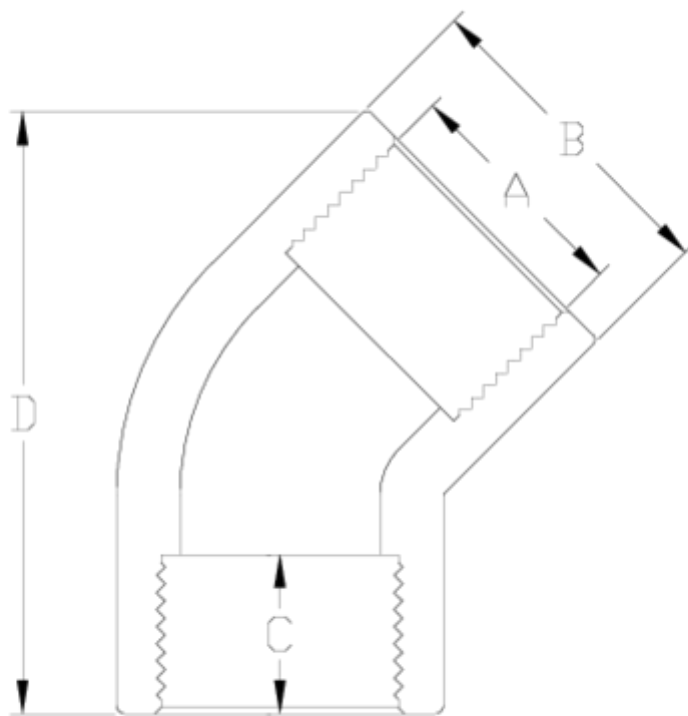

Raccords PVC-U pression

Coude 45° taraudé/taraudé - série blanche ITEM 038

RÉFÉRENCE	DESCRIPTION	Poids net	Volume (m ³)	Poids brut	Unités par lot
1002685	CODO 45° H-H 1 1/2"-1 1/2" BLANCO	0,185	0,04717	21,11	110
1002686	CODO 45° H-H 2"-2" BLANCO	0,265	0,04717	15,335	55

ITEM 038 | Coude 45° taraudé/taraudé - série blanche

Código	A	Peso (g)	B	C	D	PN	ROSCA
02685	1 1/2"	156	61	24	95	PN10	BSP
02686	2"	260	76	28	125	PN11	BSP

Documentation Produit

Certifications de produits

Certificats d'entreprise