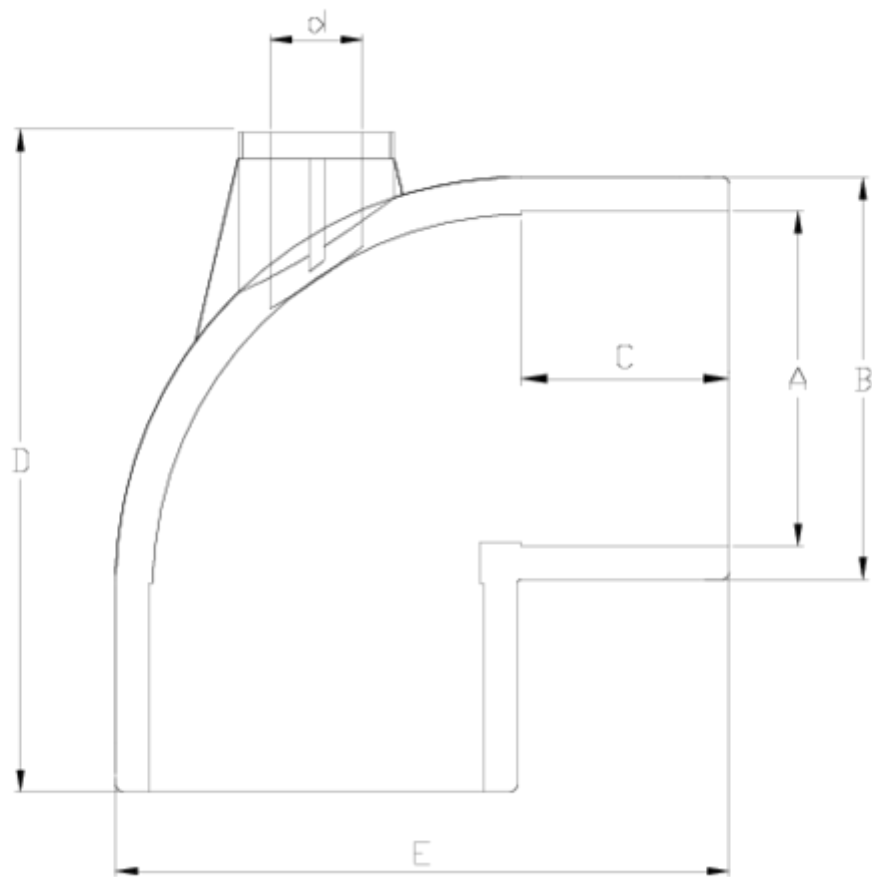

Raccords PVC-U pression

Coude 90° à coller "AIR", sortie à coller - série blanche ITEM 627

RÉFÉRENCE	DESCRIPTION	Poids net	Volume (m ³)	Poids brut	Unités par lot
1001480	CODO 90° "AIR" S/ENC BLANCO 50-20	0,1545	0,03129	5,135	30
1001481	CODO 90° "AIR" S/ENC BLANCO 63-20	0,2954	0,03129	9,362	30
1001482	CODO 90° "AIR" S/ENC BLANCO 50-25	0,145	0,03129	4,8469	30
1001483	CODO 90° "AIR" S/ENC BLANCO 63-25	0,23	0,03129	6,4769	26

ITEM 627 | Coude 90° à coller "AIR", sortie à coller - série blanche

Código	A	d	Peso (g)	B	C	D	E	PN	MEDIDA
01480	50	20	145	61	31	100	88	PN16	MÉTRICO
01482	50	25	142	61	31	100	88	PN16	MÉTRICO
01481	63	20	230	76	38	120	109	PN16	MÉTRICO
01483	63	25	226	76	38	120	109	PN16	MÉTRICO