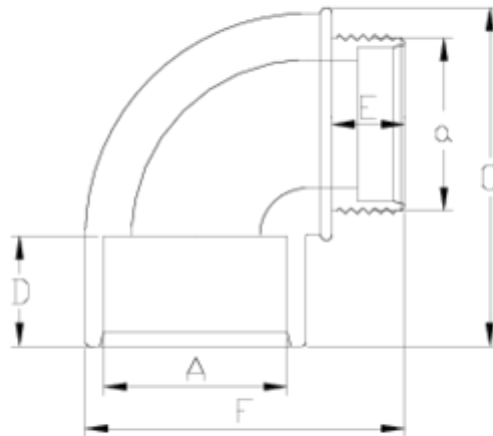

Raccords PVC-U pression

Coude 90° à coller/fileté - série blanche

ITEM 033

RÉFÉRENCE	DESCRIPTION	Poids net	Volume (m ³)	Poids brut	Unités par lot
1002633	CODO 90° E/M 32-1" PVC BLANCO	0,044	0,00000	2,2	50
1002635	CODO 90° E/M 50-1 1/2" PVC BLANCO	0,109	0,04717	11,612	100
1002636	CODO 90° E/M 63-2" PVC BLANCO	0,251324	0,04880	13,1415	50

ITEM 033 | Coude 90° à coller/fileté - série blanche

Código	Axa	Peso (g)	C	D	E	F	PN	ROSCA
02633	32x1"	44	56	22	19	59	PN10	BSP
02635	50x1 1/2"	109	91	31	22	85	PN10	BSP
02636	63x2"	245	109	38	26	109	PN10	BSP