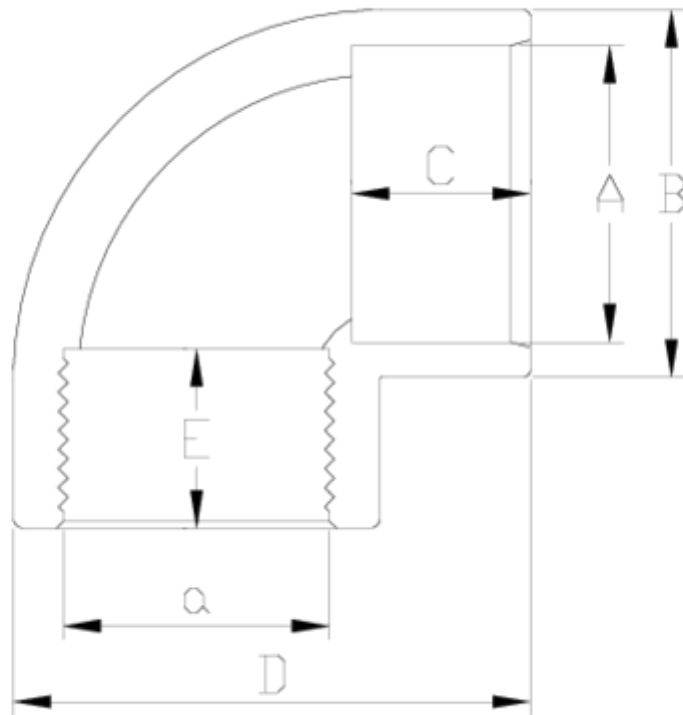

Raccords PVC-U pression

Coude 90° à coller/taraudé - série blanche ITEM 034

RÉFÉRENCE	DESCRIPTION	Poids net	Volume (m ³)	Poids brut	Unités par lot
1002645	CODO 90° ENC-R/H 50-1 1/2" BLANCO	0,207	0,04879	16,335	100
1002646	CODO 90° ENC-R/H 63-2" BLANCO	0,297464	0,04717	15,515	50

ITEM 034 | Coude 90° à coller/taraudé - série blanche

Código	A-a	Peso (g)	B	C	D	E	PN	ROSCA
02205	50-1 1/2"	145	61	31	88	24	PN10	BSP
02206	63-2"	275	75	38	109	28	PN10	BSP

Documentation Produit

Certifications de produits