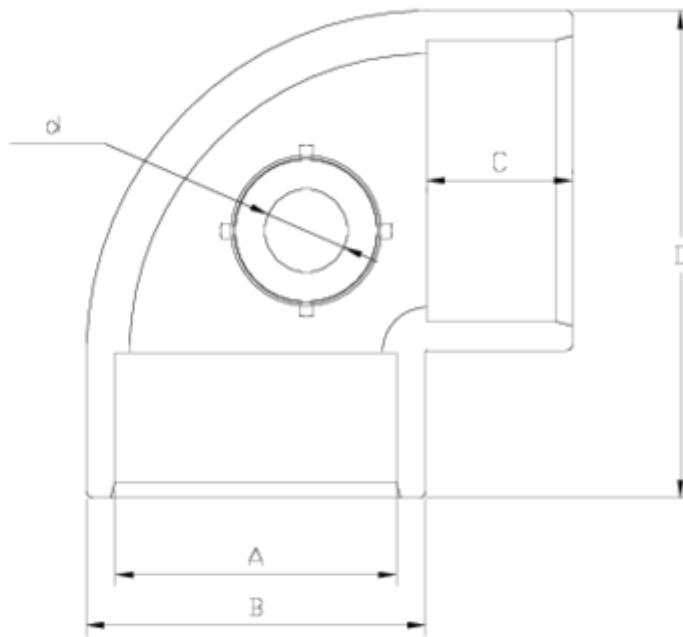

## Raccords PVC-U pression

# Coude 90° "AIR L" sortie à coller - série blanche

## ITEM 628

| RÉFÉRENCE | DESCRIPTION                       | Poids net | Volume (m <sup>3</sup> ) | Poids brut | Unités par lot |
|-----------|-----------------------------------|-----------|--------------------------|------------|----------------|
| 1001490   | CODO 90° "AIR L" S/E 50-20 BLANCO | 0,1545    | 0,03129                  | 5,195      | 30             |
| 1001491   | CODO 90° "AIR L" S/E 63-20 BLANCO | 0,2954    | 0,03129                  | 9,422      | 30             |

## ITEM 628 | Coude 90° "AIR L" sortie à coller - série blanche

| Código | A  | d  | Peso (g) | B  | C  | D   | PN   | MEDIDA  |
|--------|----|----|----------|----|----|-----|------|---------|
| 01490  | 50 | 20 | 148      | 61 | 31 | 88  | PN16 | MÉTRICO |
| 01491  | 63 | 20 | 235      | 76 | 38 | 109 | PN16 | MÉTRICO |