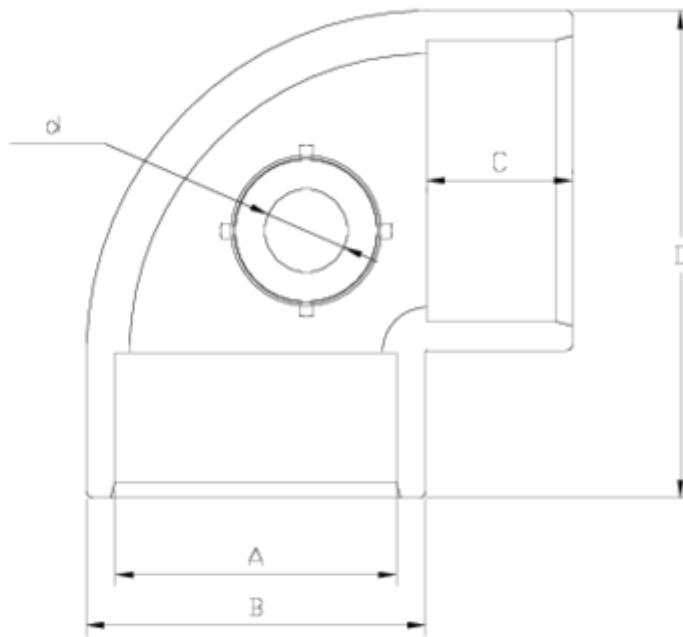

Raccords PVC-U pression

Coude 90° "AIR L" taraudé - série blanche ITEM 450

RÉFÉRENCE	DESCRIPTION	Poids net	Volume (m ³)	Poids brut	Unités par lot
1001484	CODO 90° "AIR-L" 50-1/2" BLANCO	0,163733	0,03129	5,56	30
1001485	CODO 90° "AIR-L" 63-1/2" BLANCO	0,309233	0,03129	9,85	30

ITEM 450 | Coude 90° "AIR L" taraudé - série blanche

Código	A	d	Peso (g)	B	C	D	PN	MEDIDA
01484	50	1/2"	148	61	31	88	PN16	MÉTRICO
01485	63	1/2"	235	76	38	109	PN16	MÉTRICO

Documentation Produit

Certifications de produits