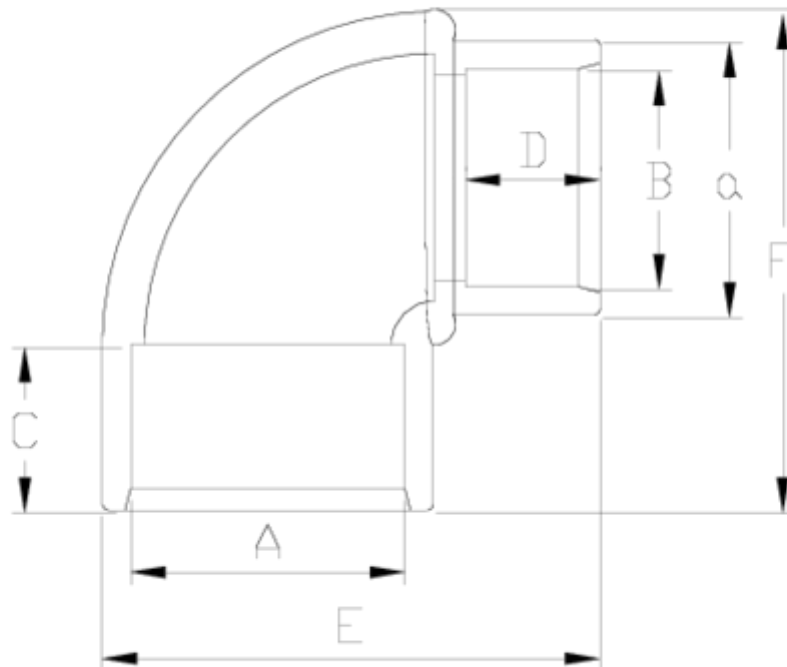

Raccords PVC-U pression

Coude 90° réducteur à coller - série blanche ITEM 032

RÉFÉRENCE	DESCRIPTION	Poids net	Volume (m ³)	Poids brut	Unités par lot
1001363	CODO 90° RED ENC 32X32X25 BLANCO	0,048	0,01553	2,6604	50
1001365	CODO 90° RED ENC 50X50X40 BLANCO	0,131832	0,04717	13,825	100
1001366	CODO 90° RED ENC 63X63X50 BLANCO	0,287894	0,04880	14,97	50

ITEM 032 | Coude 90° réducteur à coller - série blanche

Código	AxaxB	Peso (g)	C	D	E	F	PN	MEDIDA
01363	32x32x25	48	22	19	59	56	PN16	MÉTRICO
01366	50x50x40	125	31	26	85	102	PN16	MÉTRICO
01365	63x63x50	274	38	31	109	122	PN16	MÉTRICO