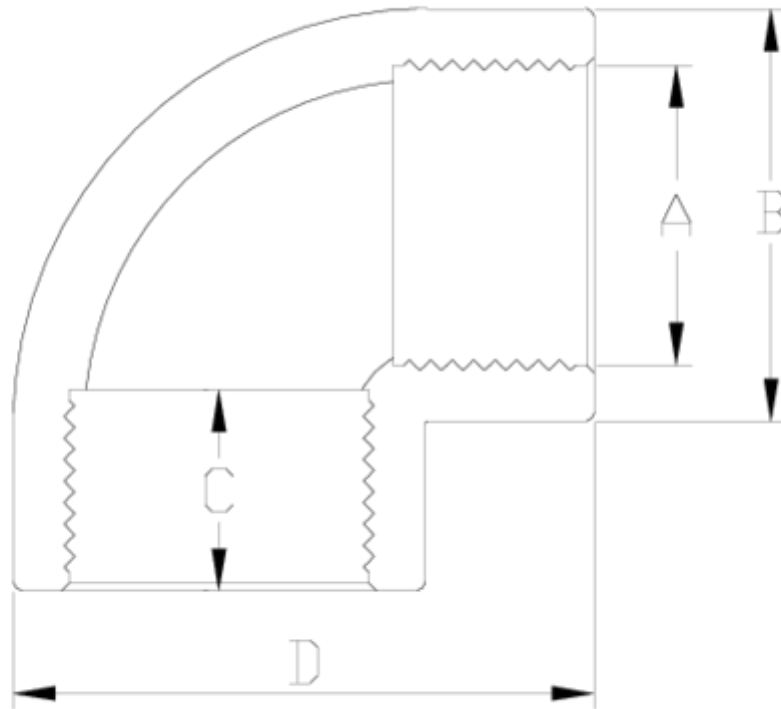

## Raccords PVC-U pression

# Coude 90° taraudé/taraudé - série blanche ITEM 035

RÉFÉRENCE	DESCRIPTION	Poids net	Volume (m <sup>3</sup> )	Poids brut	Unités par lot
1002675	CODO 90° H-H 1 1/2"-1 1/2" BLANCO	0,178232	0,04717	18,465	100
1002676	CODO 90° H-H 2"-2" BLANCO	0,32	0,04717	16,76	50

## ITEM 035 | Coude 90° taraudé/taraudé - série blanche

Código	A	Peso (g)	B	C	D	PN	ROSCA
02675	1 1/2"	165	61	24	88	PN10	BSP
02676	2"	322	76	28	109	PN10	BSP