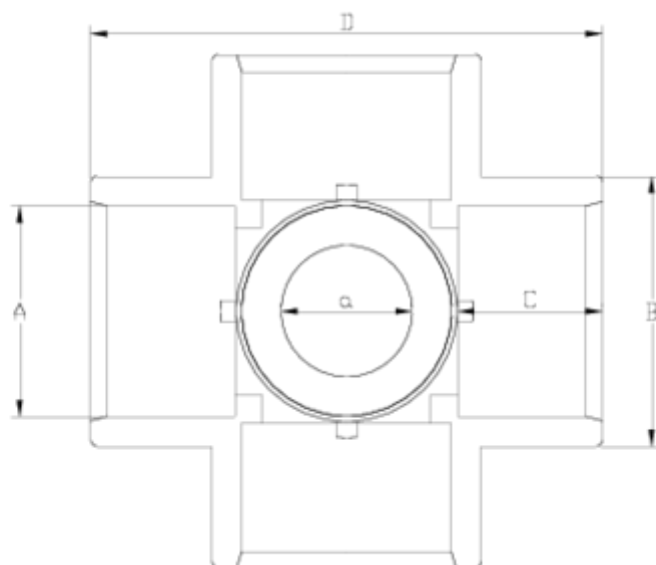

## Raccords PVC-U pression

# Croix 90° à coller "AIR" sortie à coller - série blanche ITEM 629

RÉFÉRENCE	DESCRIPTION	Poids net	Volume (m <sup>3</sup> )	Poids brut	Unités par lot
1001566	CRUZ 90° ENC "AIR" S/E 20-20 BLANCO	0,051	0,00473	2,0861	40
1001571	CRUZ 90° ENC "AIR" S/E 50-20 BLANCO	0,31	0,06347	11,6094	35
1001572	CRUZ 90° ENC "AIR" S/E 50-25 BLANCO	0,324	0,06347	12,0994	35

## ITEM 629 | Croix 90° à coller "AIR" sortie à coller - série blanche

Código	A	Peso (g)	B	C	D	PN	MEDIDA
01566	20-20	51	27	16	56	PN16	MÉTRICO
01571	50-20	310	63	31	121	PN16	MÉTRICO
01572	50-25	324	63	31	121	PN16	MÉTRICO