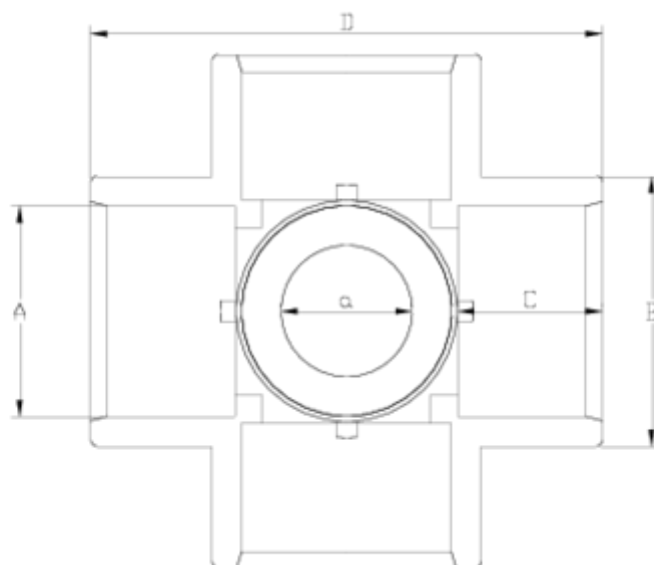

## Raccords PVC-U pression

# Croix 90° à coller "AIR" taraudé - série blanche ITEM 451

RÉFÉRENCE	DESCRIPTION	Poids net	Volume (m <sup>3</sup> )	Poids brut	Unités par lot
1001556	CRUZ 90° ENC "AIR" R/H 20-1/2" BLANCO	0,0602	0,03129	2,548	40
1001561	CRUZ 90 ENC "AIR" R/H 50-1/2" BLANCO	0,31	0,06347	11,6094	35
1001562	CRUZ 90 ENC "AIR" R/H 50-3/4" BLANCO	0,238231	0,06347	9,125	35

## ITEM 451 | Croix 90° à coller "AIR" taraudé - série blanche

Código	A-a	Peso (g)	B	C	D	PN	MEDIDA
01556	20-1/2"	51	27	16	56	PN16	MÉTRICO
01561	50-1/2"	310	63	31	121	PN16	MÉTRICO
01562	50-3/4"	324	63	31	121	PN16	MÉTRICO